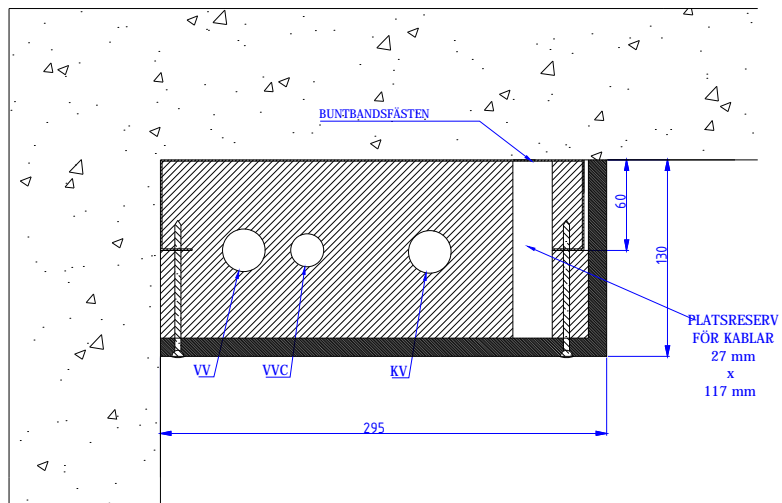

ISOLERADE MDF-KOMBINATIONSMODULER

Modultyp: Kombinationsmodul MDF-e2913S L hörn installation

Max rörstorlekar: VV28 VVC22 KV28

VV-röret mot väggen

Modulen inkluderar buntbandsfästen och rörklämmor

Modulen inkluderar isolering

Modulens front MDF (12mm) standardvit

Modulens bakdel stålplåt (1mm)

Modultyp: Kombinationsmodul MDF-e3013S U friväggsinstallation

Max rörstorlekar: VV28 VVC22 KV28

Modulen inkluderar buntbandsfästen och rörklämmor

Modulen inkluderar isolering

Modulens front MDF (12mm) standardvit

Modulens bakdel stålplåt (1mm)

Kan vändas spegelvänt