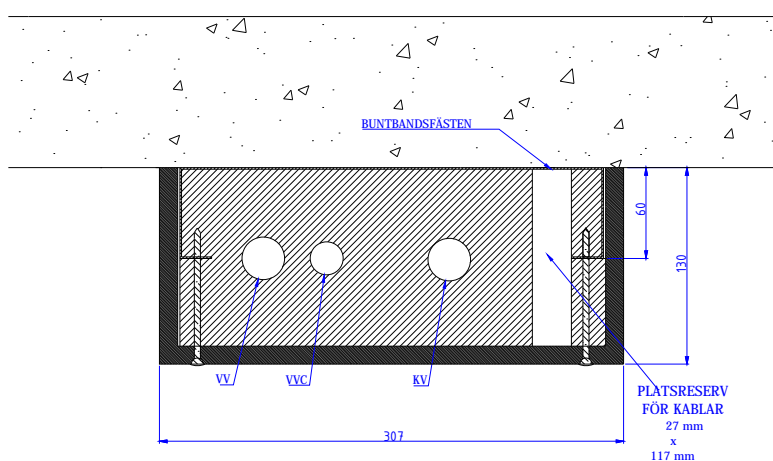

ISOLERADE MDF-KOMBINATIONSMODULER

Modultyp: Kombinationsmodul MDF-e2913S L hörn installation

Max rörstorlekar: VV28 VVC22 KV28

VV-röret mot väggen

Modulen inkluderar buntbandsfästen och rörklämmor

Modulen inkluderar isolering

Modulens front MDF (12mm) standardvit

Modulens bakdel stålplåt (1mm)

Modultyp: Kombinationsmodul MDF-e3013S U friväggsinstallation

Max rörstorlekar: VV28 VVC22 KV28

Modulen inkluderar buntbandsfästen och rörklämmor

Modulen inkluderar isolering

Modulens front MDF (12mm) standardvit

Modulens bakdel stålplåt (1mm)

Kan vändas spegelvänt