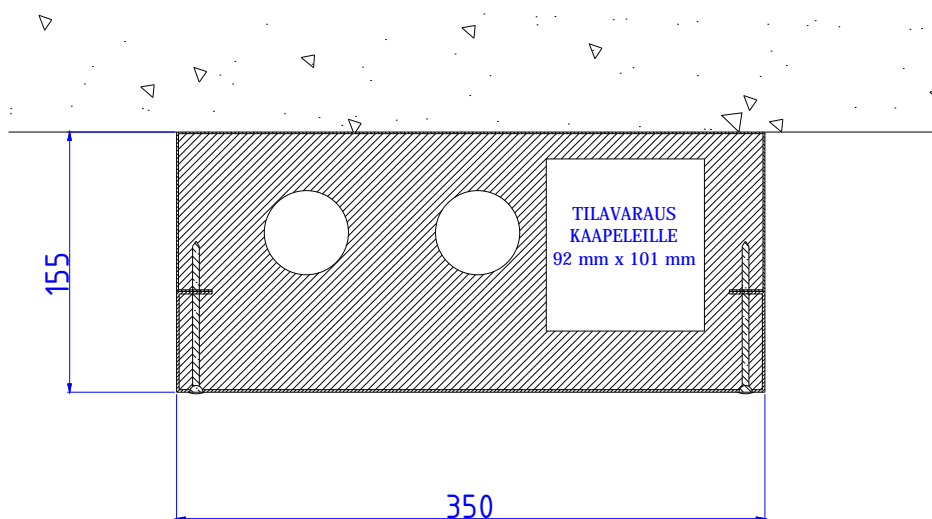

PALOSUOJATUT CSPN YHDISTELMÄMODUULIT (CE)

Moduulityyppi: Yhdistelmämoduuli CSPN 3515
Maksimiputkikoot: KV50 LV50
Moduuli on CE-merkitty
Moduuli on EI30 paloeristetty
Moduuli sisältää eristeet, putkikannakkeet ja nippusidekannakkeet
Vakioväri: RAL 9016

Moduulityyppi: Yhdistelmämoduuli CSPN 4323
Maksimiputkikoot: KV50 LV50
Moduuli on CE-merkitty
Moduuli on EI30 paloeristetty
Moduuli sisältää eristeet, putkikannakkeet ja nippusidekannakkeet
Vakioväri: RAL 9016