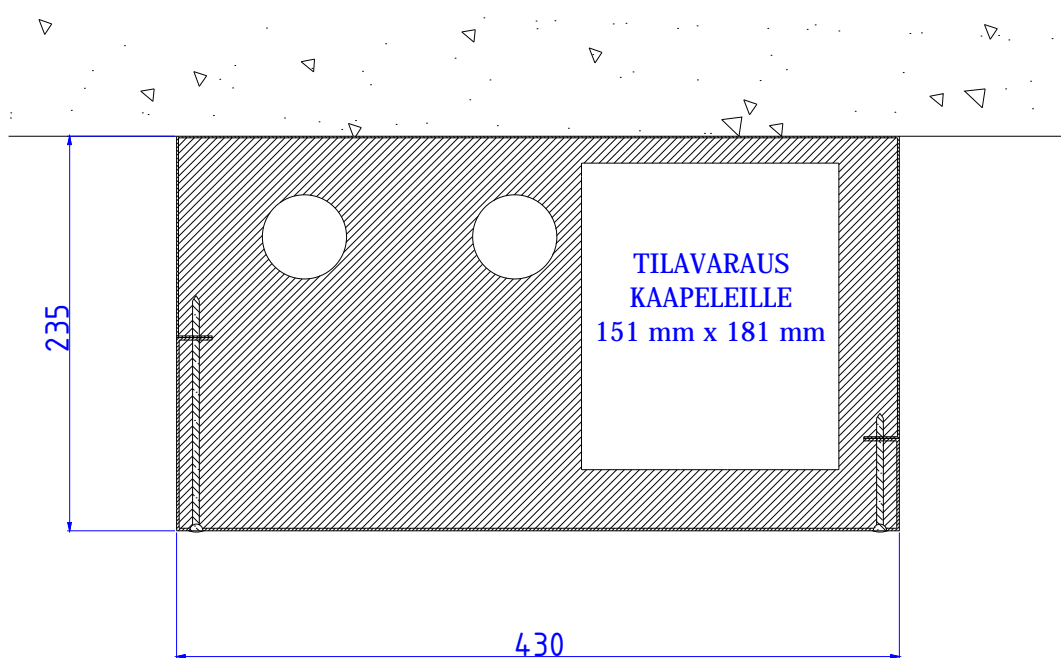

PALOSUOJATUT CSPN YHDISTELMÄMODUULIT (CE)

Moduulityyppi: Yhdistelmämoduuli CSPN 3515
Maksimiputkikoot: KV50 LV50
Moduuli on CE-merkitty
Moduuli on EI30 paloeristetty
Moduuli sisältää eristeet, putkikannakkeet ja nippusidekannakkeet
Vakioväri: RAL 9016

Moduulityyppi: Yhdistelmämoduuli CSPN 4323
Maksimiputkikoot: KV50 LV50
Moduuli on CE-merkitty
Moduuli on EI30 paloeristetty
Moduuli sisältää eristeet, putkikannakkeet ja nippusidekannakkeet
Vakioväri: RAL 9016