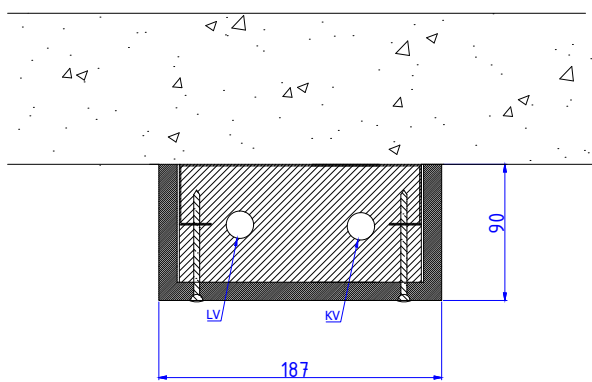

ERISTETYT MDF-VESIJOHTOMODUULIT

Moduulityyppi: Vesijohtomoduuli MDF-e1790 L nurkkaan katto asennukseen
Maksimiputkikoot: LV18 KV18
LV-putki seinän puolelle
Moduuli sisältää eristeet ja putkikannakkeet
Moduulin kansi MDF-levyä valmiiksi pinnoitettuna (valkoinen sävy)
Moduulin pohja teräslevyä

Moduulityyppi: Vesijohtomoduuli MDF-e1890 U vapaan seinän asennukseen
Maksimiputkikoot: LV18 KV18
Moduuli käännettävissä peilikuvaksi
Moduuli sisältää eristeet ja putkikannakkeet
Moduulin kansi MDF-levyä valmiiksi pinnoitettuna (valkoinen sävy)
Moduulin pohja teräslevyä