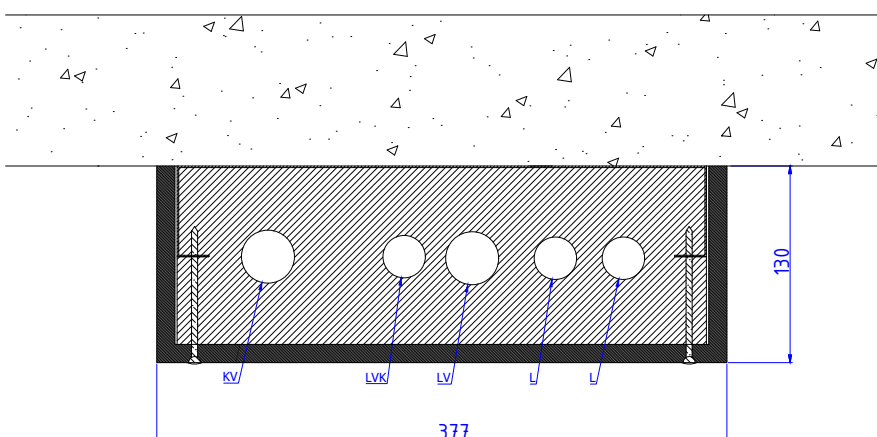

Moduulityyppi: Vesijohtomoduuli MDF-e3713 LL 5p U vapaan seinän asennukseen
Maksimiputkikoot: KV:35 LVK:28 LV:35 L:28 L:28
Moduuli käännettävissä peilikuvaksi
Moduuli sisältää eristeet ja putkikannakkeet
Moduulin kansi MDF-levyä valmiiksi pinnoitettuna (valkoinen sävy)
Moduulin pohja teräslevyä