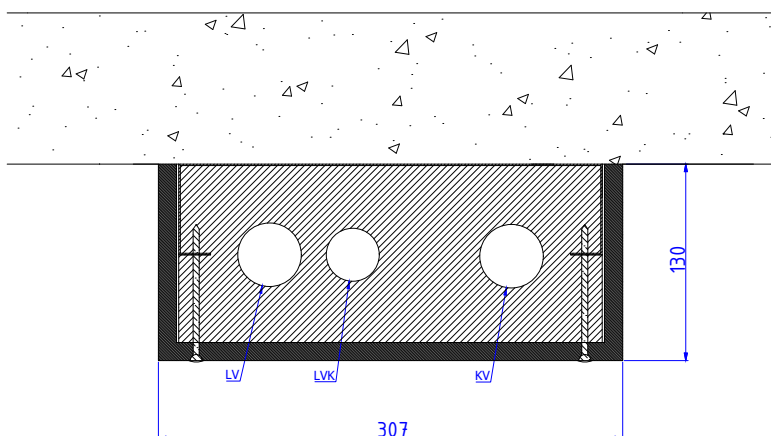

Moduulityyppi: Vesijohtomoduuli MDF-e3013 U vapaan seinän asennukseen
Maksimiputkikoot: LV42 LVK35 KV42
Moduuli käännettävissä peilikuvaksi
Moduuli sisältää eristeet ja putkikannakkeet
Moduulin kansi MDF-levyä valmiiksi pinnoitettuna (valkoinen sävy)
Moduulin pohja teräslevyä