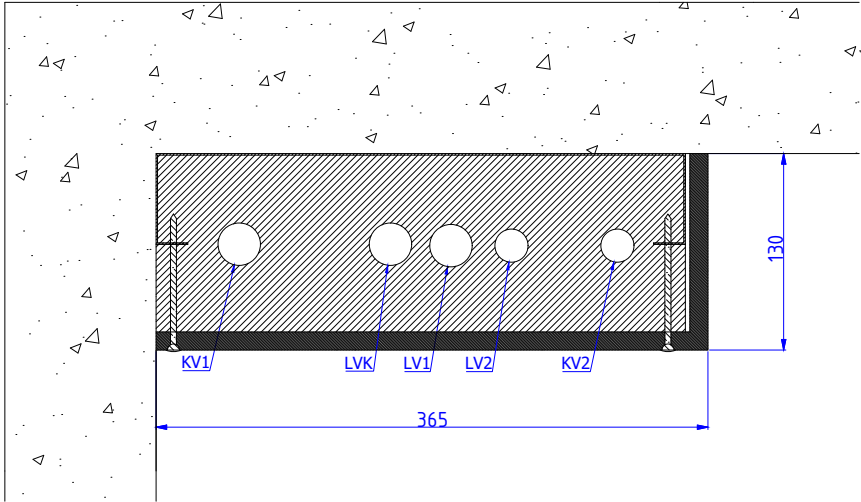

ERISTETYT MDF-VESIJOHTOMODUULIT

Moduulityyppi: Vesijohtomoduuli MDF-e3613 5p L nurkka asennukseen
Maksimiputkikoot: KV1:28 LVK:28 LV1:28 LV2:22 KV2:22
KV1-putki seinän puolelle
Moduuli sisältää eristeet ja putkikannakkeet
Moduulin kansi MDF-levyä valmiiksi pinnoitettuna (valkoinen sävy)
Moduulin pohja teräslevyä