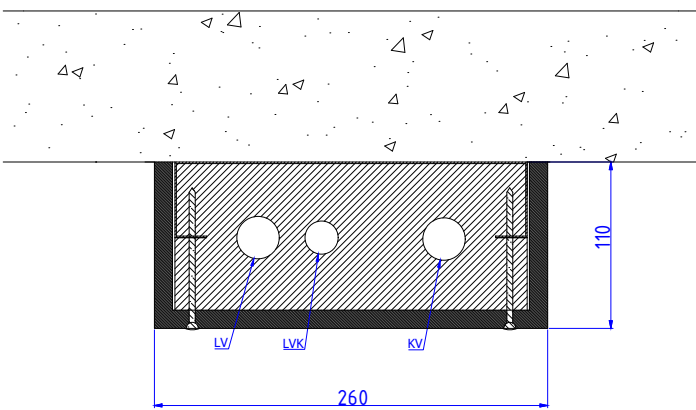

Moduulityyppi: Vesijohtomoduuli MDF-e2611 U vapaan seinän asennukseen
Maksimiputkikoot: LV28 LVK22 KV28
Moduuli käännettävissä peilikuvaksi
Moduuli sisältää eristeet ja putkikannakkeet
Moduulin kansi MDF-levyä valmiiksi pinnoitettuna (valkoinen sävy)
Moduulin pohja teräslevyä