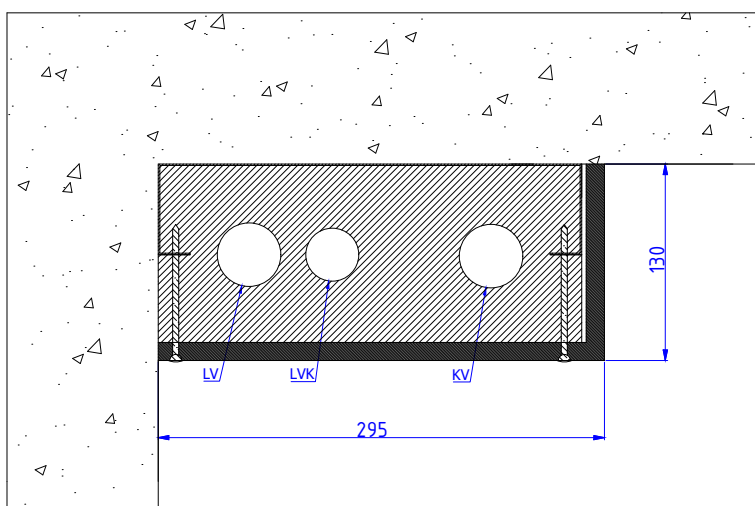

ERISTETYT MDF-VESIJOHTOMODUULIT

Moduulityyppi: Vesijohtomoduuli MDF-e2913 L nurkka asennukseen
Maksimiputkikoot: LV42 LVK35 KV42
LV-putki seinän puolelle
Moduuli sisältää eristeet ja putkikannakkeet
Moduulin kansi MDF-levyä valmiiksi pinnoitettuna (valkoinen sävy)
Moduulin pohja teräslevyä