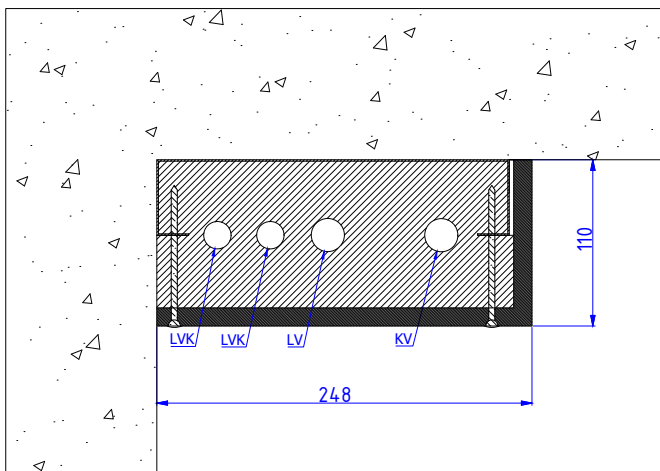

Moduulityyppi: Vesijohtomoduuli MDF-e2411 4p L nurkka asennukseen
Maksimiputkikoot: LV22 LVK18 LVK18 KV22
LVK-putki seinän puolelle
Moduuli sisältää eristeet ja putkikannakkeet
Moduulin kansi MDF-levyä valmiiksi pinnoitettuna (valkoinen sävy)
Moduulin pohja teräslevyä