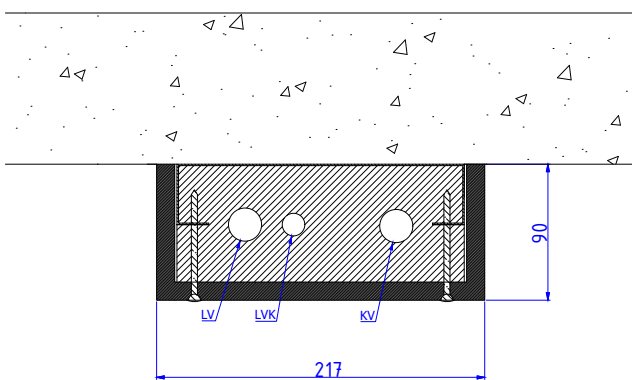

Moduulityyppi: Vesijohtomoduuli MDF-e2190 U vapaan seinän asennukseen
Maksimiputkikoot: LV22 LVK15 KV22
Moduuli käännettävissä peilikuvaksi
Moduuli sisältää eristeet ja putkikannakkeet
Moduulin kansi MDF-levyä valmiiksi pinnoitettuna (valkoinen sävy)
Moduulin pohja teräslevyä