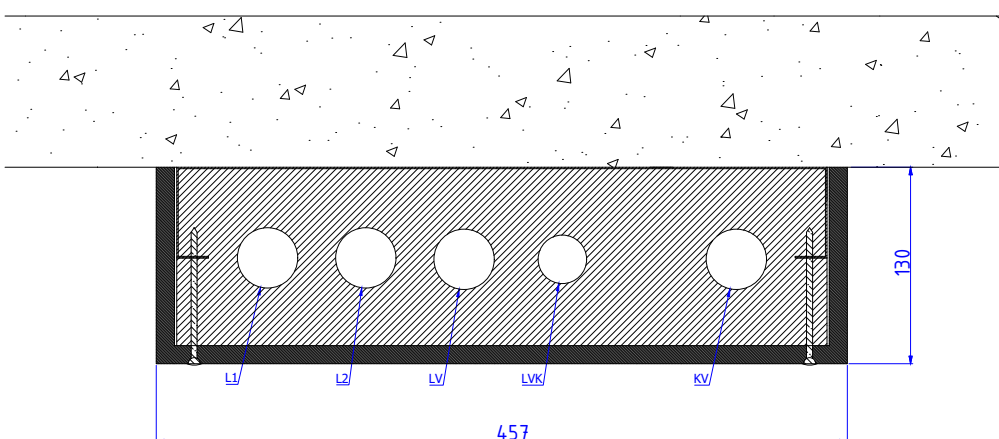

Moduulityyppi: Vesijohtomoduuli MDF-e4513 5p U vapaan seinän asennukseen
Maksimiputkikoot: L1:40 L2:40 LV:40 LVK:32 KV:40
Moduuli käännettävissä peilikuvaksi
Moduuli sisältää eristeet ja putkikannakkeet
Moduulin kansi MDF-levyä valmiiksi pinnoitettuna (valkoinen sävy)
Moduulin pohja teräslevyä