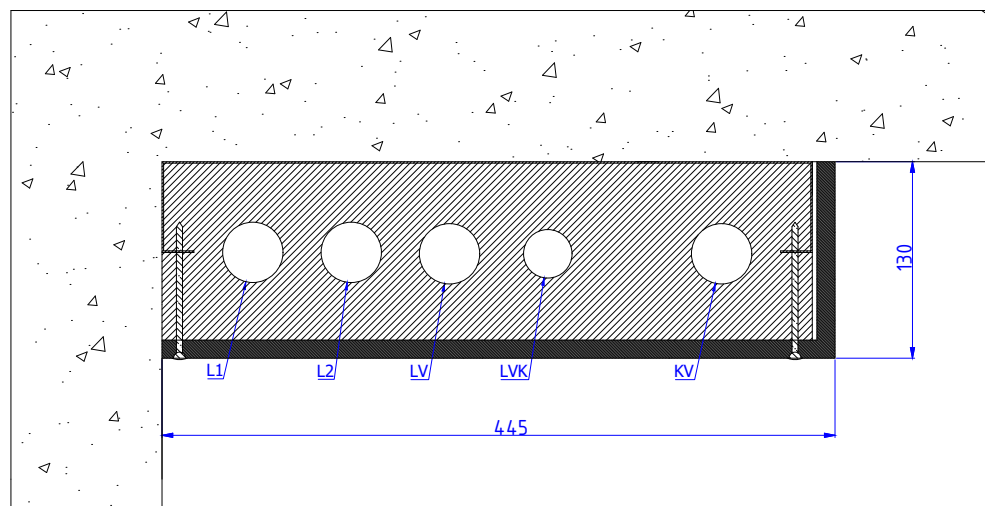

Moduulityyppi: Vesijohtomoduuli MDF-e4413 5p L nurkka asennukseen
Maksimiputkikoot: L1:40 L2:40 LV:40 LVK:32 KV:40
L1-putki seinän puolelle
Moduuli sisältää eristeet ja putkikannakkeet
Moduulin kansi MDF-levyä valmiiksi pinnoitettuna (valkoinen sävy)
Moduulin pohja teräslevyä