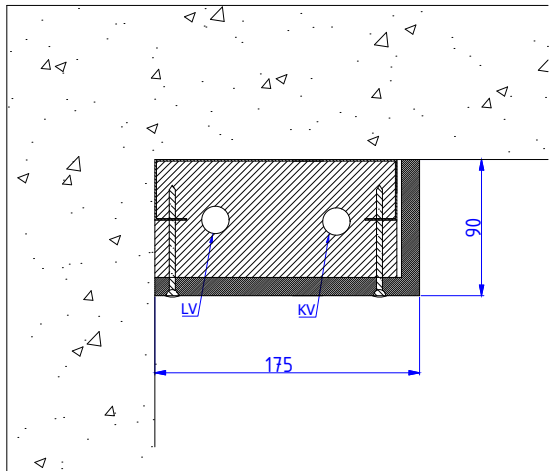

ERISTETYT MDF-VESIJOHTOMODUULIT

Moduulityyppi: Vesijohtomoduuli MDF-e1790 L nurkkaan katto asennukseen
Maksimiputkikoot: LV18 KV18
LV-putki seinän puolelle
Moduuli sisältää eristeet ja putkikannakkeet
Moduulin kansi MDF-levyä valmiiksi pinnoitettuna (valkoinen sävy)
Moduulin pohja teräslevyä

Moduulityyppi: Vesijohtomoduuli MDF-e1890 U vapaan seinän asennukseen
Maksimiputkikoot: LV18 KV18
Moduuli käännettävissä peilikuvaksi
Moduuli sisältää eristeet ja putkikannakkeet
Moduulin kansi MDF-levyä valmiiksi pinnoitettuna (valkoinen sävy)
Moduulin pohja teräslevyä