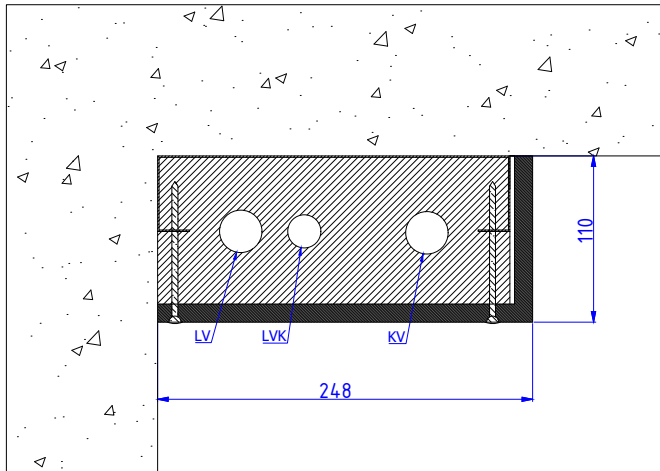

ERISTETYT MDF-VESIJOHTOMODUULIT

Moduulityyppi: Vesijohtomoduuli MDF-e2411 L nurkka asennukseen
Maksimiputkikoot: LV28 LVK22 KV28
LV-putki seinän puolelle
Moduuli sisältää eristeet ja putkikannakkeet
Moduulin kansi MDF-levyä valmiiksi pinnoitettuna (valkoinen sävy)
Moduulin pohja teräslevyä