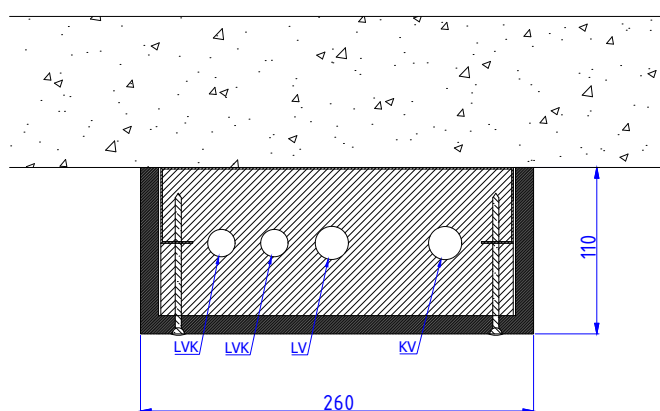

Moduulityyppi: Vesijohtomoduuli MDF-e2611 4p U vapaan seinän asennukseen
Maksimiputkikoot: LV22 LVK18 LVK18 KV22
Moduuli käännettävissä peilikuvaksi
Moduuli sisältää eristeet ja putkikannakkeet
Moduulin kansi MDF-levyä valmiiksi pinnoitettuna (valkoinen sävy)
Moduulin pohja teräslevyä