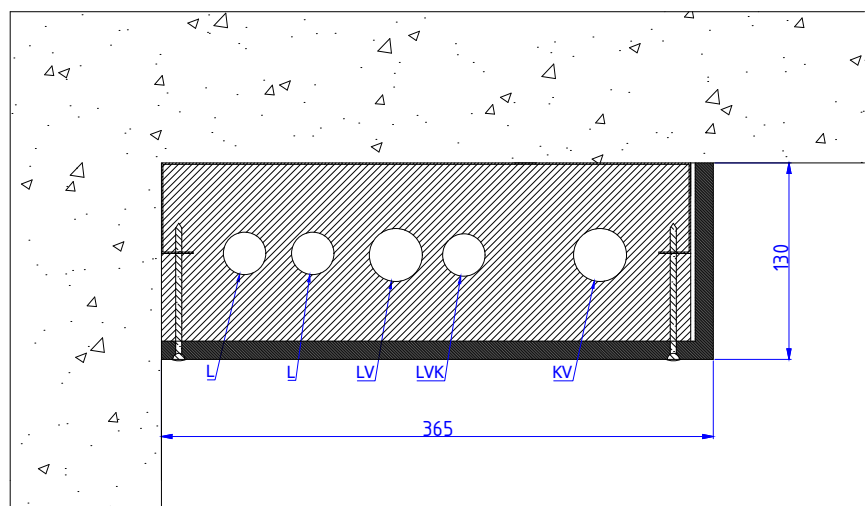

Moduulityyppi: Vesijohtomoduuli MDF-e3613 LL 5p L nurkkaan katto asennukseen
Maksimiputkikoot: KV:35 LVK:28 LV:35 L:28 L:28
L-putki seinän puolelle
Moduuli sisältää eristeet ja putkikannakkeet
Moduulin kansi MDF-levyä valmiiksi pinnoitettuna (valkoinen sävy)
Moduulin pohja teräslevyä