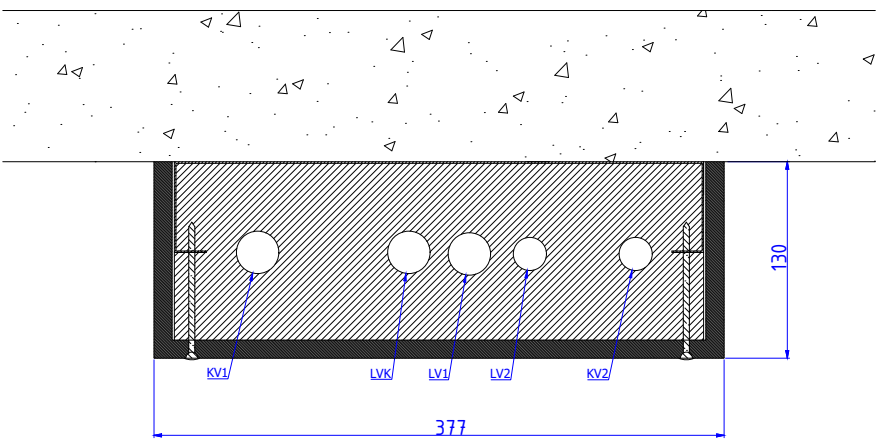

Moduulityyppi: Vesijohtomoduuli MDF-e3713 5p U vapaan seinän asennukseen
Maksimiputkikoot: KV1:28 LVK:28 LV1:28 LV2:22 KV2:22
Moduuli käännettävissä peilikuvaksi
Moduuli sisältää eristeet ja putkikannakkeet
Moduulin kansi MDF-levyä valmiiksi pinnoitettuna (valkoinen sävy)
Moduulin pohja teräslevyä