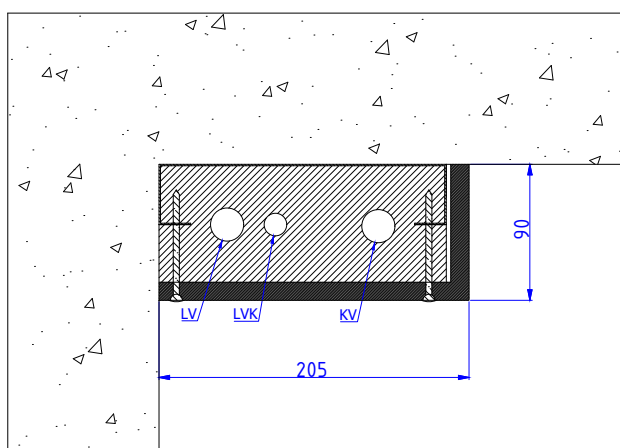

ERISTETYT MDF-VESIJOHTOMODUULIT

Moduulityyppi: Vesijohtomoduuli MDF-e1790 L nurkkaan katto asennukseen
Maksimiputkikoot: LV18 KV18
LV-putki seinän puolelle
Moduuli sisältää eristeet ja putkikannakkeet
Moduulin kansi MDF-levyä valmiiksi pinnoitettuna (valkoinen sävy)
Moduulin pohja teräslevyä

Moduulityyppi: Vesijohtomoduuli MDF-e1890 U vapaan seinän asennukseen
Maksimiputkikoot: LV18 KV18
Moduuli käännettävissä peilikuvaksi
Moduuli sisältää eristeet ja putkikannakkeet
Moduulin kansi MDF-levyä valmiiksi pinnoitettuna (valkoinen sävy)
Moduulin pohja teräslevyä