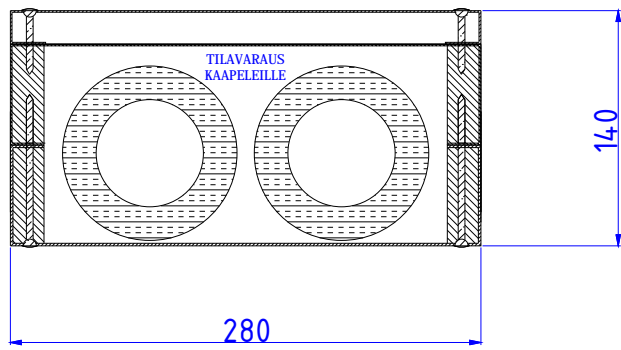

LÄMMÖNTALTEENOTTOMODUULIT PORRASKAITEIDEN VÄLISEEN TILAAN

Moduulityyppi: Kuilun LTO-moduuli LTO2814 S

Maksimiputkikoot: 64 64

Moduuli sisältää putkikannakkeet ja nippusidekannakkeet

Moduuli ei sisällä eristeitä. Putken ympärille mahtuu 20 mm eristekerros.

Tilavaraus kaapeleille

Vakioväri: RAL 9016, väri valittavissa kohteen mukaan

Moduulityyppi: Kuilun LTO-moduuli LTO3516 S

Maksimiputkikoot: 74 74

Moduulii sisältää putkikannakkeet ja nippusidekannakkeet

Moduuli ei sisällä eristeitä. Putken ympärille mahtuu 20 mm eristekerros.

Tilavaraus kaapeleille

Vakioväri: RAL 9016, väri valittavissa kohteen mukaan

Moduulityyppi: Kuilun LTO-moduuli LTO4316 S

Maksimiputkikoot: 74 74

Moduulii sisältää putkikannakkeet ja nippusidekannakkeet

Moduuli ei sisällä eristeitä. Putken ympärille mahtuu 20 mm eristekerros.