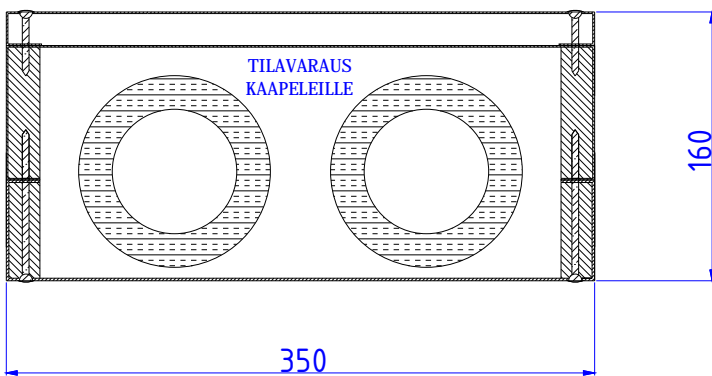

LÄMMÖNTALTEENOTTOMODUULIT PORRASKAITEIDEN VÄLISEEN TILAAN

Moduulityyppi: Kuilun LTO-moduuli LTO2814 S

Maksimiputkikoot: 64 64

Moduuli sisältää putkikannakkeet ja nippusidekannakkeet

Moduuli ei sisällä eristeitä. Putken ympärille mahtuu 20 mm eristekerros.

Tilavaraus kaapeleille

Vakioväri: RAL 9016, väri valittavissa kohteen mukaan

Moduulityyppi: Kuilun LTO-moduuli LTO3516 S

Maksimiputkikoot: 74 74

Moduulii sisältää putkikannakkeet ja nippusidekannakkeet

Moduuli ei sisällä eristeitä. Putken ympärille mahtuu 20 mm eristekerros.

Tilavaraus kaapeleille

Vakioväri: RAL 9016, väri valittavissa kohteen mukaan

Moduulityyppi: Kuilun LTO-moduuli LTO4316 S

Maksimiputkikoot: 74 74

Moduulii sisältää putkikannakkeet ja nippusidekannakkeet

Moduuli ei sisällä eristeitä. Putken ympärille mahtuu 20 mm eristekerros.