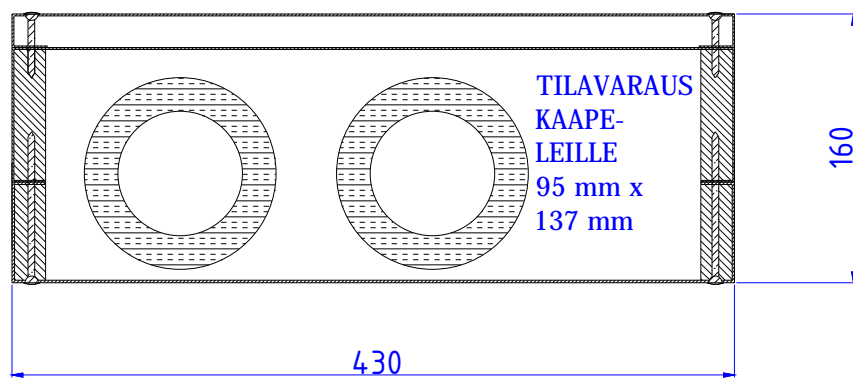

LÄMMÖNTALTEENOTTOMODUULIT PORRASKAITEIDEN VÄLISEEN TILAAN

Moduulityyppi: Kuilun LTO-moduuli LTO2814 S

Maksimiputkikoot: 64 64

Moduuli sisältää putkikannakkeet ja nippusidekannakkeet

Moduuli ei sisällä eristeitä. Putken ympärille mahtuu 20 mm eristekerros.

Tilavaraus kaapeleille

Vakioväri: RAL 9016, väri valittavissa kohteen mukaan

Moduulityyppi: Kuilun LTO-moduuli LTO3516 S

Maksimiputkikoot: 74 74

Moduulii sisältää putkikannakkeet ja nippusidekannakkeet

Moduuli ei sisällä eristeitä. Putken ympärille mahtuu 20 mm eristekerros.

Tilavaraus kaapeleille

Vakioväri: RAL 9016, väri valittavissa kohteen mukaan

Moduulityyppi: Kuilun LTO-moduuli LTO4316 S

Maksimiputkikoot: 74 74

Moduulii sisältää putkikannakkeet ja nippusidekannakkeet

Moduuli ei sisällä eristeitä. Putken ympärille mahtuu 20 mm eristekerros.