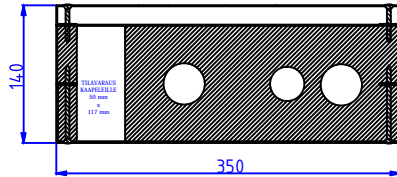

PALOSUOJAAMATTOMAT YHDISTELMÄMODUULIT PORRASKAITEIDEN VÄLISEEN TILAAN

Moduulityyppi: Kuilun yhdistelmämoduuli AS3514 S1 3p
Maksimiputkikoot: KV28 LVK22 LV28
Moduuli sisältää eristeet, putkikannakkeet ja nippusidekannakkeet
Vakioväri: RAL 9016

Moduulityyppi: Kuilun yhdistelmämoduuli AS3514 S2 3p
Maksimiputkikoot: KV42 LVK35 LV42
Moduuli sisältää eristeet, putkikannakkeet ja nippusidekannakkeet
Vakioväri: RAL 9016

Moduulityyppi: Kuilun yhdistelmämoduuli AS4314 S1 3p
Maksimiputkikoot: KV28 LVK22 LV28
Moduuli sisältää eristeet, putkikannakkeet ja nippusidekannakkeet
Vakioväri: RAL 9016