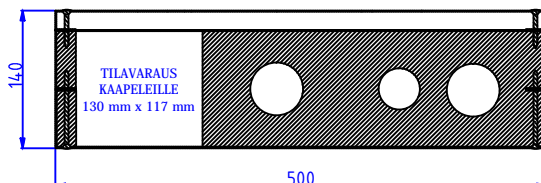

Moduulityyppi: Kuilun yhdistelmämoduuli AS5014 S3 3p
Maksimiputkikoot: KV54 LVK42 LV54
Moduuli sisältää eristeet, putkikannakkeet ja nippusidekannakkeet
Vakioväri: RAL 9016