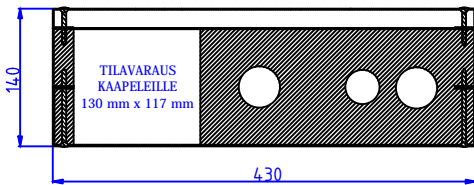

PALOSUOJAAMATTOMAT YHDISTELMÄMODUULIT PORRASKAITEIDEN VÄLISEEN TILAAN

Moduulityyppi: Kuilun yhdistelmämoduuli AS3514 S1 3p
Maksimiputkikoot: KV28 LVK22 LV28
Moduuli sisältää eristeet, putkikannakkeet ja nippusidekannakkeet
Vakioväri: RAL 9016

Moduulityyppi: Kuilun yhdistelmämoduuli AS3514 S2 3p
Maksimiputkikoot: KV42 LVK35 LV42
Moduuli sisältää eristeet, putkikannakkeet ja nippusidekannakkeet
Vakioväri: RAL 9016

Moduulityyppi: Kuilun yhdistelmämoduuli AS4314 S1 3p
Maksimiputkikoot: KV28 LVK22 LV28
Moduuli sisältää eristeet, putkikannakkeet ja nippusidekannakkeet
Vakioväri: RAL 9016