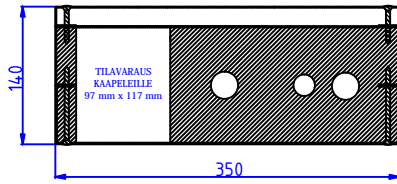

PALOSUOJAAMATTOMAT YHDISTELMÄMODUULIT PORRASKAITEIDEN VÄLISEEN TILAAN

Moduulityyppi: Kuilun yhdistelmämoduuli AS3514 S1 3p
Maksimiputkikoot: KV28 LVK22 LV28
Moduuli sisältää eristeet, putkikannakkeet ja nippusidekannakkeet
Vakioväri: RAL 9016

Moduulityyppi: Kuilun yhdistelmämoduuli AS3514 S2 3p
Maksimiputkikoot: KV42 LVK35 LV42
Moduuli sisältää eristeet, putkikannakkeet ja nippusidekannakkeet
Vakioväri: RAL 9016

Moduulityyppi: Kuilun yhdistelmämoduuli AS4314 S1 3p
Maksimiputkikoot: KV28 LVK22 LV28
Moduuli sisältää eristeet, putkikannakkeet ja nippusidekannakkeet
Vakioväri: RAL 9016