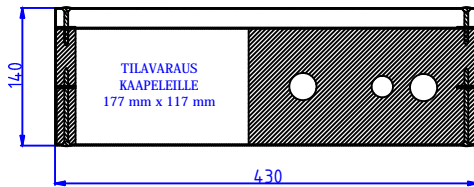

PALOSUOJAAMATTOMAT YHDISTELMÄMODUULIT PORRASKAITEIDEN VÄLISEEN TILAAN

Moduulityyppi: Kuilun yhdistelmämoduuli AS3514 S1 3p
Maksimiputkikoot: KV28 LVK22 LV28
Moduuli sisältää eristeet, putkikannakkeet ja nippusidekannakkeet
Vakioväri: RAL 9016

Moduulityyppi: Kuilun yhdistelmämoduuli AS3514 S2 3p
Maksimiputkikoot: KV42 LVK35 LV42
Moduuli sisältää eristeet, putkikannakkeet ja nippusidekannakkeet
Vakioväri: RAL 9016

Moduulityyppi: Kuilun yhdistelmämoduuli AS4314 S1 3p
Maksimiputkikoot: KV28 LVK22 LV28
Moduuli sisältää eristeet, putkikannakkeet ja nippusidekannakkeet
Vakioväri: RAL 9016