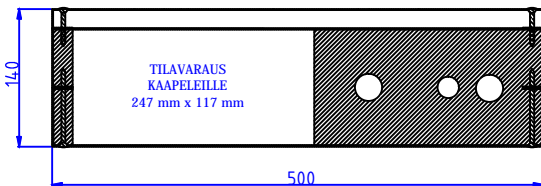

Moduulityyppi: Kuilun yhdistelmämoduuli AS5014 S1 3p
Maksimiputkikoot: KV28 LVK22 LV28
Moduuli sisältää eristeet, putkikannakkeet ja nippusidekannakkeet
Vakioväri: RAL 9016