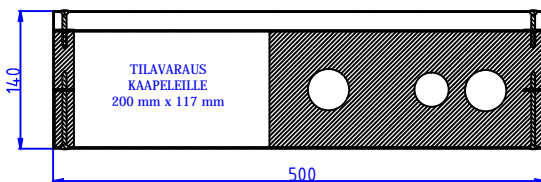

Moduulityyppi: Kuilun yhdistelmämoduuli AS5014 S2 3p 3p
Maksimiputkikoot: KV42 LVK35 LV42
Moduuli sisältää eristeet, putkikannakkeet ja nippusidekannakkeet
Vakioväri: RAL 9016