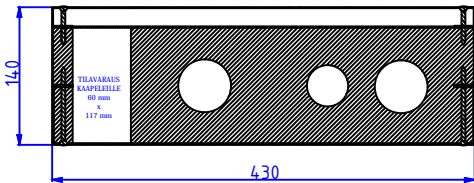

Moduulityyppi: Kuilun yhdistelmämoduuli AS4314 S3 3p
Maksimiputkikoot: KV54 LVK42 LV54
Moduuli sisältää eristeet, putkikannakkeet ja nippusidekannakkeet
Vakioväri: RAL 9016