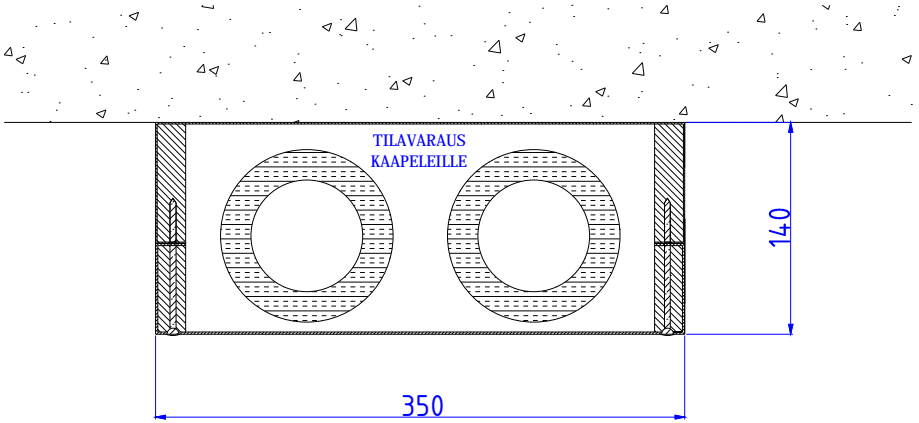

LÄMMÖNTALTEENOTTOMODUULIT SISÄTILOIHIN

Moduulityyppi: Sisätilan LTO-moduuli LTO2812 S
Maksimiputkikoot: 64 64
Moduuli sisältää putkikannakkeet ja nippusidekannakkeet
Moduuli ei sisällä eristeitä. Putken ympärille mahtuu 20 mm eristekerros.
Tilavaraus kaapeleille
Vakioväri: RAL 9016, väri valittavissa kohteen mukaan

Moduulityyppi: Sisätilan LTO-moduuli LTO3514 S
Maksimiputkikoot: 74 74
Moduulii sisältää putkikannakkeet ja nippusidekannakkeet
Moduuli ei sisällä eristeitä. Putken ympärille mahtuu 20 mm eristekerros.
Tilavaraus kaapeleille
Vakioväri: RAL 9016, väri valittavissa kohteen mukaan

Moduulityyppi: Sisätilan LTO-moduuli LTO4314 S
Maksimiputkikoot: 74 74
Moduulii sisältää putkikannakkeet ja nippusidekannakkeet
Moduuli ei sisällä eristeitä. Putken ympärille mahtuu 20 mm eristekerros.
Tilavaraus kaapeleille
Vakioväri: RAL 9016, väri valittavissa kohteen mukaan