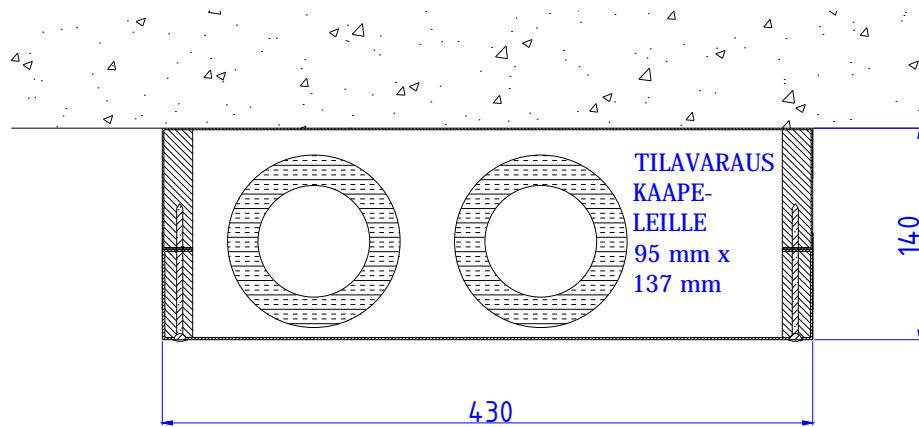

LÄMMÖNTALTEENOTTOMODUULIT SISÄTILOIHIN

Moduulityyppi: Sisätilan LTO-moduuli LTO2812 S
Maksimiputkikoot: 64 64
Moduuli sisältää putkikannakkeet ja nippusidekannakkeet
Moduuli ei sisällä eristeitä. Putken ympärille mahtuu 20 mm eristekerros.
Tilavaraus kaapeleille
Vakioväri: RAL 9016, väri valittavissa kohteen mukaan

Moduulityyppi: Sisätilan LTO-moduuli LTO3514 S
Maksimiputkikoot: 74 74
Moduulii sisältää putkikannakkeet ja nippusidekannakkeet
Moduuli ei sisällä eristeitä. Putken ympärille mahtuu 20 mm eristekerros.
Tilavaraus kaapeleille
Vakioväri: RAL 9016, väri valittavissa kohteen mukaan

Moduulityyppi: Sisätilan LTO-moduuli LTO4314 S
Maksimiputkikoot: 74 74
Moduulii sisältää putkikannakkeet ja nippusidekannakkeet
Moduuli ei sisällä eristeitä. Putken ympärille mahtuu 20 mm eristekerros.
Tilavaraus kaapeleille
Vakioväri: RAL 9016, väri valittavissa kohteen mukaan