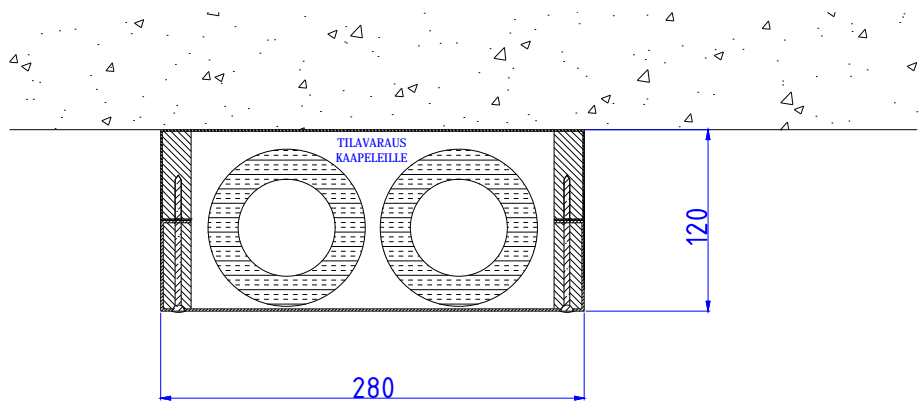

LÄMMÖNTALTEENOTTOMODUULIT SISÄTILOIHIN

Moduulityyppi: Sisätilan LTO-moduuli LTO2812 S
Maksimiputkikoot: 64 64
Moduuli sisältää putkikannakkeet ja nippusidekannakkeet
Moduuli ei sisällä eristeitä. Putken ympärille mahtuu 20 mm eristekerros.
Tilavaraus kaapeleille
Vakioväri: RAL 9016, väri valittavissa kohteen mukaan

Moduulityyppi: Sisätilan LTO-moduuli LTO3514 S
Maksimiputkikoot: 74 74
Moduulii sisältää putkikannakkeet ja nippusidekannakkeet
Moduuli ei sisällä eristeitä. Putken ympärille mahtuu 20 mm eristekerros.
Tilavaraus kaapeleille
Vakioväri: RAL 9016, väri valittavissa kohteen mukaan

Moduulityyppi: Sisätilan LTO-moduuli LTO4314 S
Maksimiputkikoot: 74 74
Moduulii sisältää putkikannakkeet ja nippusidekannakkeet
Moduuli ei sisällä eristeitä. Putken ympärille mahtuu 20 mm eristekerros.
Tilavaraus kaapeleille
Vakioväri: RAL 9016, väri valittavissa kohteen mukaan