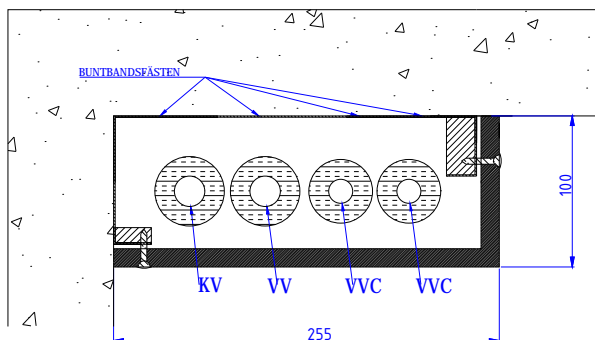

Modultyp: Kombinationsmodul MDF2510 L hörninstallation
Rörstorlekar max: KV20 VV20 VVC16 VVC16
Modulen inkluderar buntbandsfästen alt. rörklämmor
Modulen inkluderar inte rörfästen eller isolering
Modulen möjliggör användning av 13 mm cellgummi
Modulens front MDF (12mm) standardvit
Modulens bakdel stålplåt (1mm)