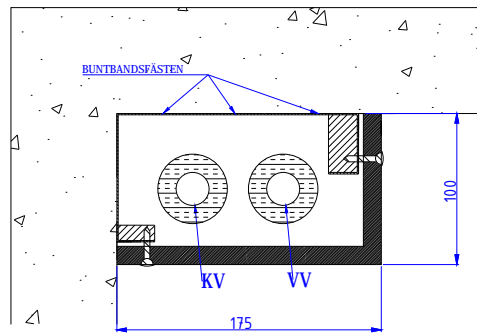

# OISOLERADE MDF-KOMBINATIONSMODULER

Modultyp: MDF1710 L - för hörninstallation  
 Max rörstorlekar: KV 22 VV 22  
 Modulen inkluderar buntbandsfästen alt. rörklämmor  
 Modulen inkluderar inte rörfästen eller isolering  
 Modulen möjliggör användning av 13 mm cellgummi  
 Modulens front MDF (12mm) standardvit  
 Modulens bakdel stålplåt (1mm)

Modultyp: Tappvattenmodul MDF1810 U för friväggsinstallation  
 Max rörstorlekar: KV22 VV22  
 Modulen inkluderar buntbandsfästen alt. rörklämmor  
 Modulen inkluderar inte rörfästen eller isolering  
 Modulen möjliggör användning av 13 mm cellgummi  
 Modulens front MDF (12mm) standardvit  
 Modulens bakdel stålplåt (1mm)

Modultyp: Kombinationsmodul MDF2010 L hörninstallation  
 Rörstorlekar max: KV22 VVC18 VV22  
 Modulen inkluderar buntbandsfästen alt. rörklämmor  
 Modulen inkluderar inte rörfästen eller isolering  
 Modulen möjliggör användning av 13 mm cellgummi  
 Modulens front MDF (12mm) standardvit  
 Modulens bakdel stålplåt (1mm)