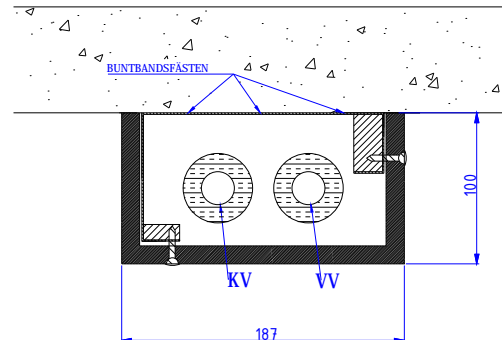

# OISOLERADE MDF-KOMBINATIONSMODULER

Modultyp: MDF1710 L - för hörninstallation  
 Max rörstorlekar: KV 22 VV 22  
 Modulen inkluderar buntbandsfästen alt. rörklämmor  
 Modulen inkluderar inte rörfästen eller isolering  
 Modulen möjliggör användning av 13 mm cellgummi  
 Modulens front MDF (12mm) standardvit  
 Modulens bakdel stålplåt (1mm)

Modultyp: Tappvattenmodul MDF1810 U för friväggsinstallation  
 Max rörstorlekar: KV22 VV22  
 Modulen inkluderar buntbandsfästen alt. rörklämmor  
 Modulen inkluderar inte rörfästen eller isolering  
 Modulen möjliggör användning av 13 mm cellgummi  
 Modulens front MDF (12mm) standardvit  
 Modulens bakdel stålplåt (1mm)

Modultyp: Kombinationsmodul MDF2010 L hörninstallation  
 Rörstorlekar max: KV22 VVC18 VV22  
 Modulen inkluderar buntbandsfästen alt. rörklämmor  
 Modulen inkluderar inte rörfästen eller isolering  
 Modulen möjliggör användning av 13 mm cellgummi  
 Modulens front MDF (12mm) standardvit  
 Modulens bakdel stålplåt (1mm)