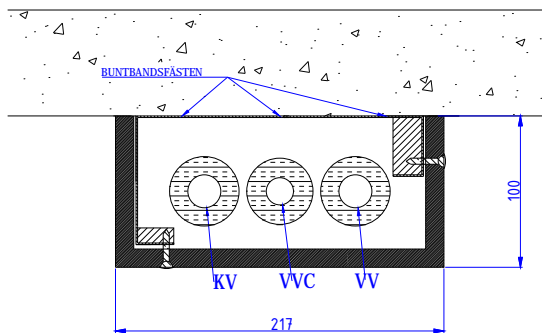

# OISOLERADE MDF-KOMBINATIONSMODULER

Modultyp: MDF1710 L - för hörninstallation  
 Max rörstorlekar: KV 22 VV 22  
 Modulen inkluderar buntbandsfästen alt. rörklämmor  
 Modulen inkluderar inte rörfästen eller isolering  
 Modulen möjliggör användning av 13 mm cellgummi  
 Modulens front MDF (12mm) standardvit  
 Modulens bakdel stålplåt (1mm)

Modultyp: Tappvattenmodul MDF1810 U för friväggsinstallation  
 Max rörstorlekar: KV22 VV22  
 Modulen inkluderar buntbandsfästen alt. rörklämmor  
 Modulen inkluderar inte rörfästen eller isolering  
 Modulen möjliggör användning av 13 mm cellgummi  
 Modulens front MDF (12mm) standardvit  
 Modulens bakdel stålplåt (1mm)

Modultyp: Kombinationsmodul MDF2010 L hörninstallation  
 Rörstorlekar max: KV22 VVC18 VV22  
 Modulen inkluderar buntbandsfästen alt. rörklämmor  
 Modulen inkluderar inte rörfästen eller isolering  
 Modulen möjliggör användning av 13 mm cellgummi  
 Modulens front MDF (12mm) standardvit  
 Modulens bakdel stålplåt (1mm)