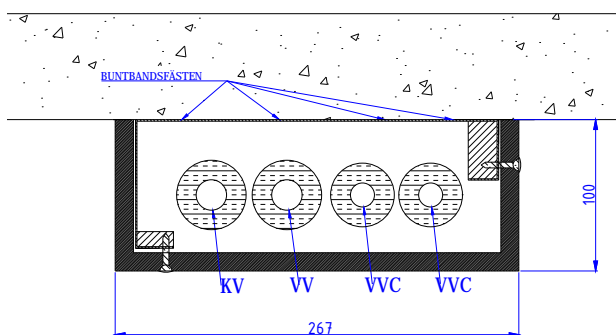

Modultyp: Kombinationsmodul MDF2610 U friväggsinstallation
Rörstorlekar max: KV20 VV20 VVC16 VVC16
Modulen inkluderar buntbandsfästen alt. rörklämmor
Modulen inkluderar inte rörfästen eller isolering
Modulen möjliggör användning av 13 mm cellgummi
Modulens front MDF (12mm) standardvit
Modulens bakdel stålplåt (1mm)