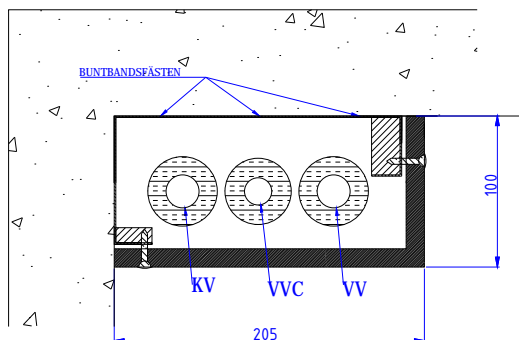

# OISOLERADE MDF-KOMBINATIONSMODULER

Modultyp: MDF1710 L - för hörninstallation  
 Max rörstorlekar: KV 22 VV 22  
 Modulen inkluderar buntbandsfästen alt. rörklämmor  
 Modulen inkluderar inte rörfästen eller isolering  
 Modulen möjliggör användning av 13 mm cellgummi  
 Modulens front MDF (12mm) standardvit  
 Modulens bakdel stålplåt (1mm)

Modultyp: Tappvattenmodul MDF1810 U för friväggsinstallation  
 Max rörstorlekar: KV22 VV22  
 Modulen inkluderar buntbandsfästen alt. rörklämmor  
 Modulen inkluderar inte rörfästen eller isolering  
 Modulen möjliggör användning av 13 mm cellgummi  
 Modulens front MDF (12mm) standardvit  
 Modulens bakdel stålplåt (1mm)

Modultyp: Kombinationsmodul MDF2010 L hörninstallation  
 Rörstorlekar max: KV22 VVC18 VV22  
 Modulen inkluderar buntbandsfästen alt. rörklämmor  
 Modulen inkluderar inte rörfästen eller isolering  
 Modulen möjliggör användning av 13 mm cellgummi  
 Modulens front MDF (12mm) standardvit  
 Modulens bakdel stålplåt (1mm)