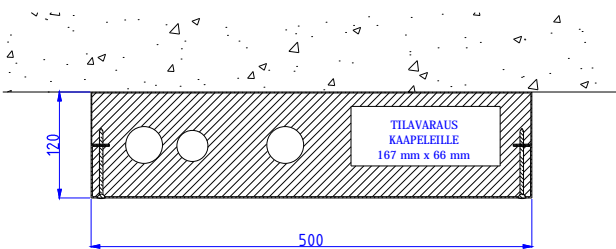

Moduulityyppi: Yhdistelmämoduuli AS5012 SPN2
Maksimiputkikoot: KV42 LVK35 LV42
Moduuli on CE-merkitty
Moduulin sähkötila on EI30 paloeristetty
Moduuli sisältää eristeet, putkikannakkeet ja nippusidekannakkeet
Vakioväri: RAL 9016