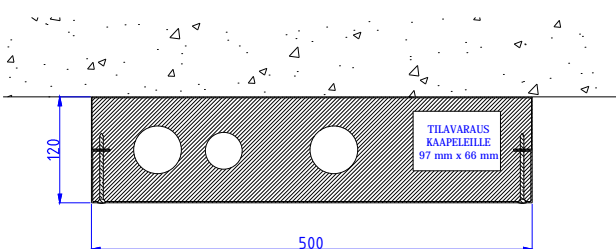

Moduulityyppi: Yhdistelmämoduuli AS5012 SPN3
Maksimiputkikoot: KV54 LVK42 LV54
Moduuli on CE-merkitty
Moduulin sähkötila on EI30 paloeristetty
Moduuli sisältää eristeet, putkikannakkeet ja nippusidekannakkeet
Vakioväri: RAL 9016