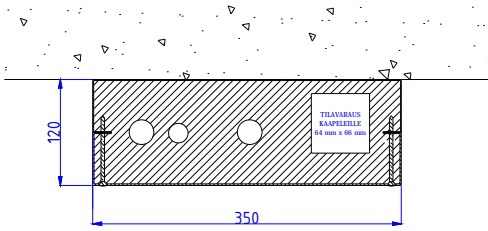

YHDISTELMÄMODUULIT PALOSUOJATULLA SÄHKÖTILALLA (CE)

Moduulityyppi: Yhdistelmämoduuli AS3512 SPN1
Maksimiputkikoot: KV28 LVK22 LV28
Moduuli on CE-merkitty
Moduulin sähkötila on EI30 paloeristetty
Moduuli sisältää eristeet, putkikannakkeet ja nippusidekannakkeet
Vakioväri: RAL 9016