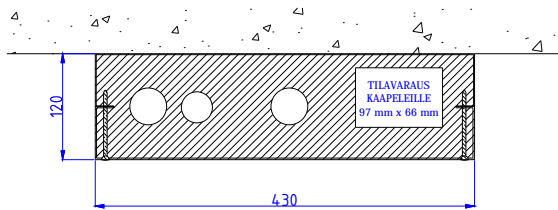

Moduulityyppi: Yhdistelmämoduuli AS4312 SPN2
Maksimiputkikoot: KV42 LVK35 LV42
Moduuli on CE-merkitty
Moduulin sähkötila on EI30 paloeristetty
Moduuli sisältää eristeet, putkikannakkeet ja nippusidekannakkeet
Vakioväri: RAL 9016