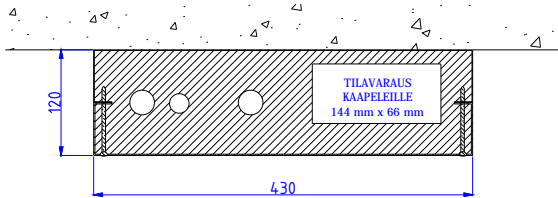

YHDISTELMÄMODUULIT PALOSUOJATULLA SÄHKÖTILALLA (CE)

Moduulityyppi: Yhdistelmämoduuli AS3512 SPN1
Maksimiputkikoot: KV28 LVK22 LV28
Moduuli on CE-merkitty
Moduulin sähkötila on EI30 paloeristetty
Moduuli sisältää eristeet, putkikannakkeet ja nippusidekannakkeet
Vakioväri: RAL 9016