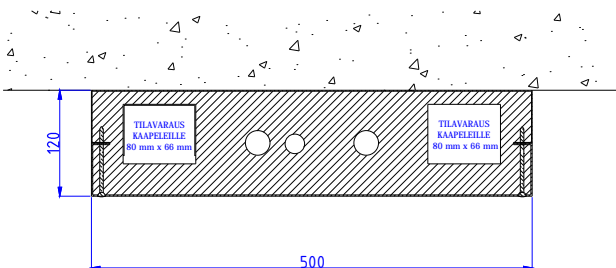

Moduulityyppi: Yhdistelmämoduuli AS5012 2SPN1
Maksimiputkikoot: KV28 LVK22 LV28
Moduuli on CE-merkitty
Moduulin sähkötila on EI30 paloeristetty
Moduuli sisältää eristeet, putkikannakkeet ja nippusidekannakkeet
Vakioväri: RAL 9016