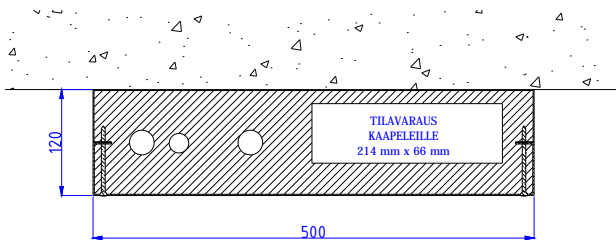

Moduulityyppi: Yhdistelmämoduuli AS5012 SPN1
Maksimiputkikoot: KV28 LVK22 LV28
Moduuli on CE-merkitty
Moduulin sähkötila on EI30 paloeristetty
Moduuli sisältää eristeet, putkikannakkeet ja nippusidekannakkeet
Vakioväri: RAL 9016