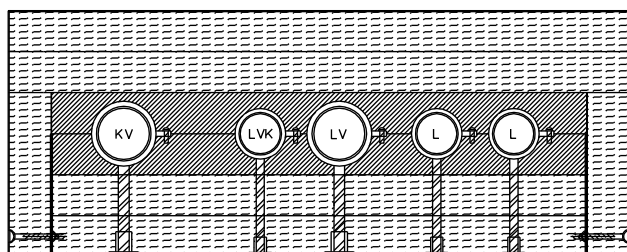

ELEMENTTITYYPPI AS.2812 (280*120)
PUTKIKOOT ENINT. KV42 LVK35 LV42

ELEMENTTITYYPPI AS.3512 (350*120)
PUTKIKOOT ENINT. KV63 LVK42 LV63

ELEMENTTITYYPPI AS.3512/5 (350*120)
PUTKIKOOT ENINT. KV35 LVK22 LV35 LV22/22

ELEMENTTITYYPPI AS.4312/5 (430*120)
PUTKIKOOT ENINT. KV54 LVK35 LV54 LV35/35

ELEMENTTITYYPPI AS.6024 (605*240)
PUTKIKOOT ENINT. KV50 LVK40 LV50 LV40
5 - PUTKIELEMENTTI RAKENNUKSEN ULKOSEINÄLLE
ELEMENTIN PINNAT PVC-PINNOITETTU TERÄSLEVY
ELEMENTIN ERISTEENÄ URETAANI JA MINERAALIVILLA
AVATTAVA RAKENNE
HUOMIOITAVA MAHDOLLINEN SÄHKÖSAATTO KYLMÄLLE VEDELLE