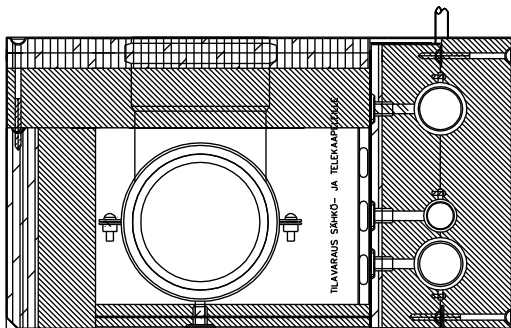

ELEMENTTITYYPPI AS.2431 (245*315)
 PUTKIKOOT ENINT. V110 KV35 LVK22 LV35
 ELEMENTTI NURKKA-ASENNUKSEEN

ELEMENTTITYYPPI AS.2437 (245*370)
 PUTKIKOOT ENINT. V110 KV35 LVK22 LV35
 ELEMENTTI VAPAAN SEINÄN ASENNUKSEEN

ELEMENTTITYYPPI AS.2437/S (245*370)
 PUTKIKOOT ENINT. V110 KV35 LVK22 LV35
 ELEMENTISSÄ PALOSUOJATTU TILAVARAUS SÄHKÖ- JA TELEJOHDOLLE
 ELEMENTTI NURKKA-ASENNUKSEEN

ELEMENTTITYYPPI AS.2442/S (245*425)
 PUTKIKOOT ENINT. V110 KV35 LVK22 LV35
 ELEMENTISSÄ PALOSUOJATTU TILAVARAUS SÄHKÖ- JA TELEJOHDOLLE
 ELEMENTTI VAPAAN SEINÄN ASENNUKSEEN