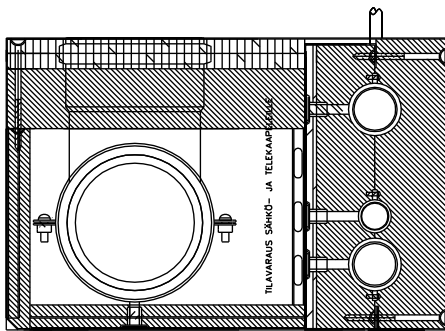

ELEMENTTITYYPPI AS.2431 (245*315)
 PUTKIKOOT ENINT. V110 KV35 LVK22 LV35
 ELEMENTTI NURKKA-ASENNUKSEEN

ELEMENTTITYYPPI AS.2437 (245*370)
 PUTKIKOOT ENINT. V110 KV35 LVK22 LV35
 ELEMENTTI VAPAAN SEINÄN ASENNUKSEEN

ELEMENTTITYYPPI AS.2437/S (245*370)
 PUTKIKOOT ENINT. V110 KV35 LVK22 LV35
 ELEMENTISSÄ PALOSUOJATTU TILAVARAUS SÄHKÖ- JA TELEJOHDOLLE
 ELEMENTTI NURKKA-ASENNUKSEEN

ELEMENTTITYYPPI AS.2442/S (245*425)
 PUTKIKOOT ENINT. V110 KV35 LVK22 LV35
 ELEMENTISSÄ PALOSUOJATTU TILAVARAUS SÄHKÖ- JA TELEJOHDOLLE
 ELEMENTTI VAPAAN SEINÄN ASENNUKSEEN