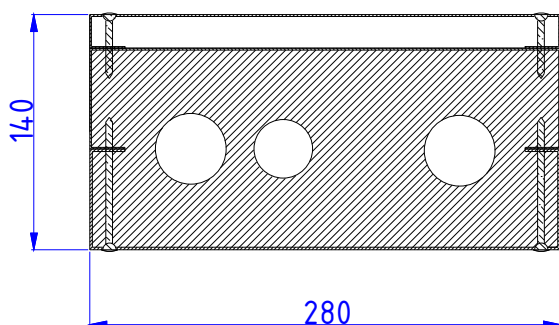

VESIJOHTOMODUULIT PORRASKAITEIDEN VÄLISEEN TILAAN

Moduulityyppi: Kuilun vesijohtomoduuli AS2312 3p
Maksimiputkikoot: KV28 LVK22 LV28
Moduuli sisältää eristeet ja putkikannakkeet
Vakioväri: RAL 9016

Moduulityyppi: Kuilun vesijohtomoduuli AS2814 3p
Maksimiputkikoot: KV42 LVK35 LV42
Moduuli sisältää eristeet ja putkikannakkeet
Vakioväri: RAL 9016

Moduulityyppi: Kuilun vesijohtomoduuli AS3514 3p
Maksimiputkikoot: KV54 LVK42 LV54
Moduuli sisältää eristeet ja putkikannakkeet
Vakioväri: RAL 9016

Moduulityyppi: Kuilun vesijohtomoduuli AS4314 5p
Maksimiputkikoot: KV40 LVK32 LV40 L40 L40
Moduuli sisältää eristeet ja putkikannakkeet
Vakioväri: RAL 9016

Moduulityyppi: Kuilun vesijohtomoduuli AS5014 5p
Maksimiputkikoot: KV40 LVK40 LV40 L40 L40
Moduuli sisältää eristeet ja putkikannakkeet
Vakioväri: RAL 9016