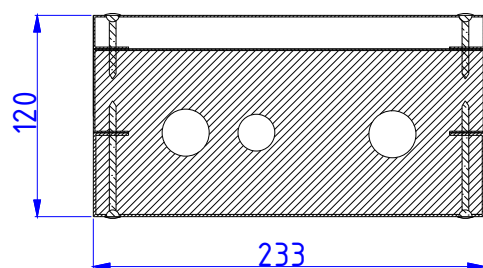

VESIJOHTOMODUULIT PORRASKAITEIDEN VÄLISEEN TILAAN

Moduulityyppi: Kuilun vesijohtomoduuli AS2312 3p
Maksimiputkikoot: KV28 LVK22 LV28
Moduuli sisältää eristeet ja putkikannakkeet
Vakioväri: RAL 9016

Moduulityyppi: Kuilun vesijohtomoduuli AS2814 3p
Maksimiputkikoot: KV42 LVK35 LV42
Moduuli sisältää eristeet ja putkikannakkeet
Vakioväri: RAL 9016

Moduulityyppi: Kuilun vesijohtomoduuli AS3514 3p
Maksimiputkikoot: KV54 LVK42 LV54
Moduuli sisältää eristeet ja putkikannakkeet
Vakioväri: RAL 9016

Moduulityyppi: Kuilun vesijohtomoduuli AS4314 5p
Maksimiputkikoot: KV40 LVK32 LV40 L40 L40
Moduuli sisältää eristeet ja putkikannakkeet
Vakioväri: RAL 9016

Moduulityyppi: Kuilun vesijohtomoduuli AS5014 5p
Maksimiputkikoot: KV40 LVK40 LV40 L40 L40
Moduuli sisältää eristeet ja putkikannakkeet
Vakioväri: RAL 9016