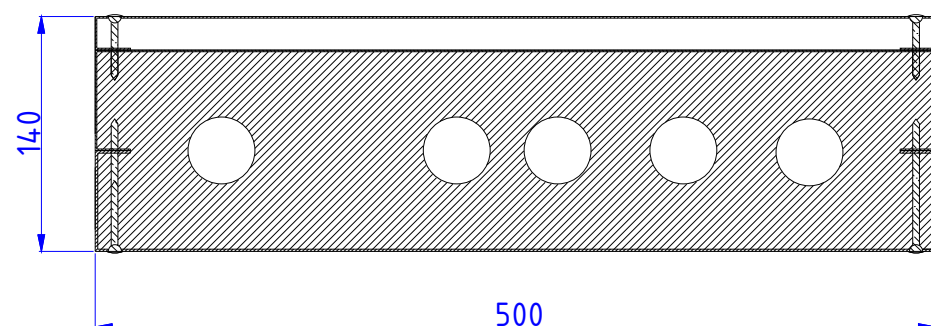

VESIJOHTOMODUULIT PORRASKAITEIDEN VÄLISEEN TILAAN

Moduulityyppi: Kuilun vesijohtomoduuli AS2312 3p
Maksimiputkikoot: KV28 LVK22 LV28
Moduuli sisältää eristeet ja putkikannakkeet
Vakioväri: RAL 9016

Moduulityyppi: Kuilun vesijohtomoduuli AS2814 3p
Maksimiputkikoot: KV42 LVK35 LV42
Moduuli sisältää eristeet ja putkikannakkeet
Vakioväri: RAL 9016

Moduulityyppi: Kuilun vesijohtomoduuli AS3514 3p
Maksimiputkikoot: KV54 LVK42 LV54
Moduuli sisältää eristeet ja putkikannakkeet
Vakioväri: RAL 9016

Moduulityyppi: Kuilun vesijohtomoduuli AS4314 5p
Maksimiputkikoot: KV40 LVK32 LV40 L40 L40
Moduuli sisältää eristeet ja putkikannakkeet
Vakioväri: RAL 9016

Moduulityyppi: Kuilun vesijohtomoduuli AS5014 5p
Maksimiputkikoot: KV40 LVK40 LV40 L40 L40
Moduuli sisältää eristeet ja putkikannakkeet
Vakioväri: RAL 9016