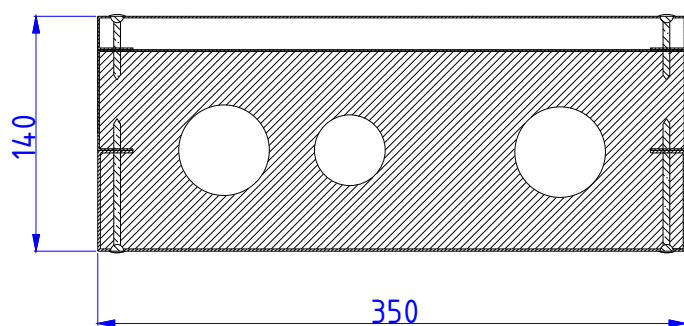

VESIJOHTOMODUULIT PORRASKAITEIDEN VÄLISEEN TILAAN

Moduulityyppi: Kuilun vesijohtomoduuli AS2312 3p
Maksimiputkikoot: KV28 LVK22 LV28
Moduuli sisältää eristeet ja putkikannakkeet
Vakioväri: RAL 9016

Moduulityyppi: Kuilun vesijohtomoduuli AS2814 3p
Maksimiputkikoot: KV42 LVK35 LV42
Moduuli sisältää eristeet ja putkikannakkeet
Vakioväri: RAL 9016

Moduulityyppi: Kuilun vesijohtomoduuli AS3514 3p
Maksimiputkikoot: KV54 LVK42 LV54
Moduuli sisältää eristeet ja putkikannakkeet
Vakioväri: RAL 9016

Moduulityyppi: Kuilun vesijohtomoduuli AS4314 5p
Maksimiputkikoot: KV40 LVK32 LV40 L40 L40
Moduuli sisältää eristeet ja putkikannakkeet
Vakioväri: RAL 9016

Moduulityyppi: Kuilun vesijohtomoduuli AS5014 5p
Maksimiputkikoot: KV40 LVK40 LV40 L40 L40
Moduuli sisältää eristeet ja putkikannakkeet
Vakioväri: RAL 9016