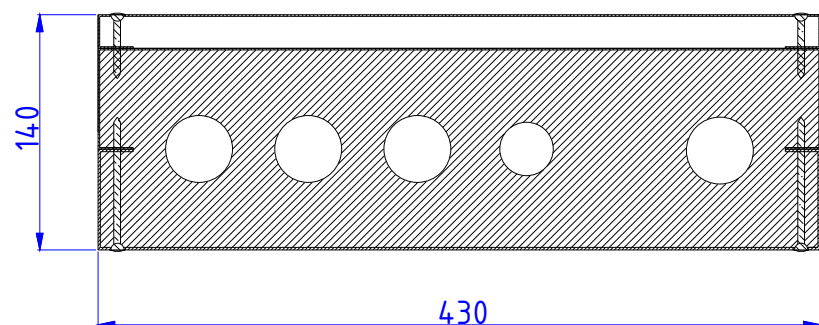

VESIJOHTOMODUULIT PORRASKAITEIDEN VÄLISEEN TILAAN

Moduulityyppi: Kuilun vesijohtomoduuli AS2312 3p
Maksimiputkikoot: KV28 LVK22 LV28
Moduuli sisältää eristeet ja putkikannakkeet
Vakioväri: RAL 9016

Moduulityyppi: Kuilun vesijohtomoduuli AS2814 3p
Maksimiputkikoot: KV42 LVK35 LV42
Moduuli sisältää eristeet ja putkikannakkeet
Vakioväri: RAL 9016

Moduulityyppi: Kuilun vesijohtomoduuli AS3514 3p
Maksimiputkikoot: KV54 LVK42 LV54
Moduuli sisältää eristeet ja putkikannakkeet
Vakioväri: RAL 9016

Moduulityyppi: Kuilun vesijohtomoduuli AS4314 5p
Maksimiputkikoot: KV40 LVK32 LV40 L40 L40
Moduuli sisältää eristeet ja putkikannakkeet
Vakioväri: RAL 9016

Moduulityyppi: Kuilun vesijohtomoduuli AS5014 5p
Maksimiputkikoot: KV40 LVK40 LV40 L40 L40
Moduuli sisältää eristeet ja putkikannakkeet
Vakioväri: RAL 9016