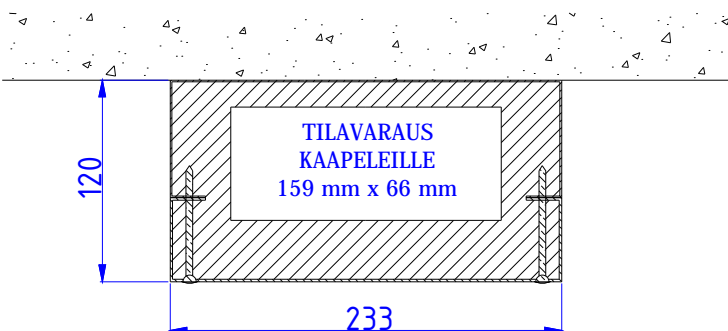

# TERÄKSISET PALOSUOJAKANAVAT

Moduulityyppi: SPN 1612  
Moduuli sisältää eristeet ja nippusidekannakkeet  
Moduuli on EI-30 palosuojattu  
Vakioväri: RAL 9016

Moduulityyppi: SPN 1912  
Moduuli sisältää eristeet ja nippusidekannakkeet  
Moduuli on EI-30 palosuojattu  
Vakioväri: RAL 9016