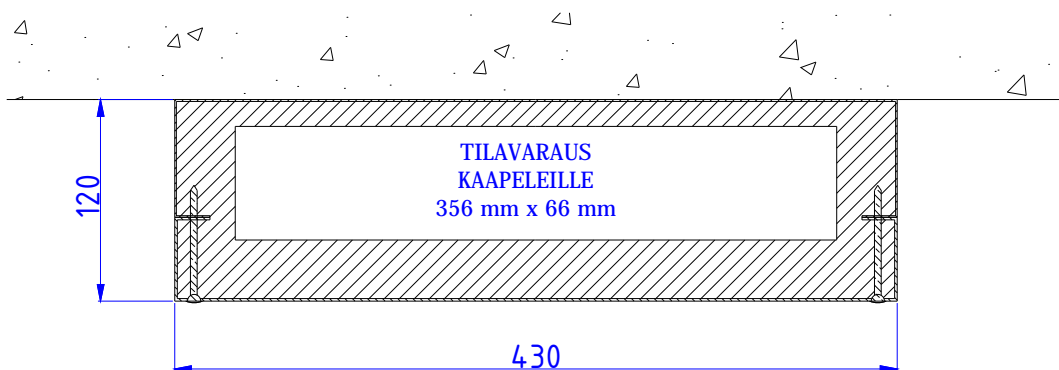

Moduulityyppi: SPN 4312
Moduuli sisältää eristeet ja nippusidekannakkeet
Moduuli on EI-30 palosuojattu
Vakioväri: RAL 9016