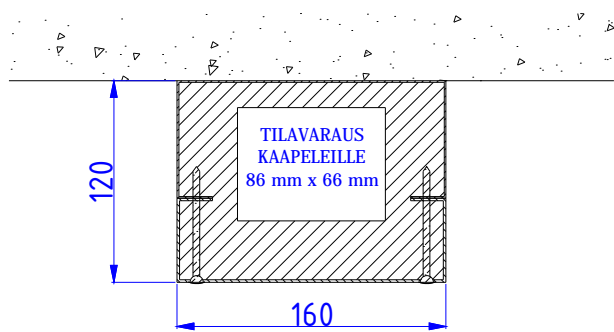

# TERÄKSISET PALOSUOJAKANAVAT

Moduulityyppi: SPN 1612  
Moduuli sisältää eristeet ja nippusidekannakkeet  
Moduuli on EI-30 palosuojattu  
Vakioväri: RAL 9016

Moduulityyppi: SPN 1912  
Moduuli sisältää eristeet ja nippusidekannakkeet  
Moduuli on EI-30 palosuojattu  
Vakioväri: RAL 9016