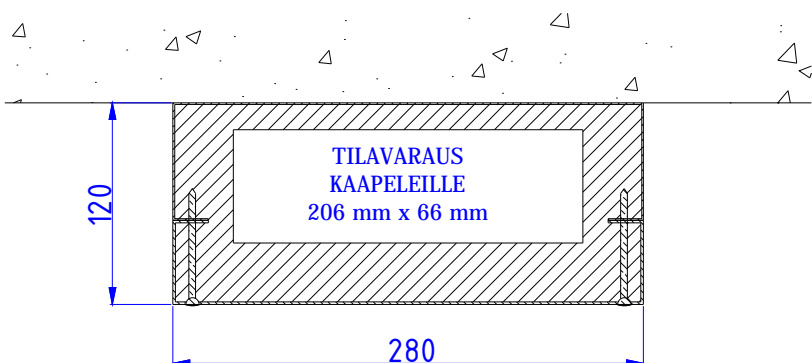

Moduulityyppi: SPN 2812
Moduuli sisältää eristeet ja nippusidekannakkeet
Moduuli on EI-30 palosuojattu
Vakioväri: RAL 9016