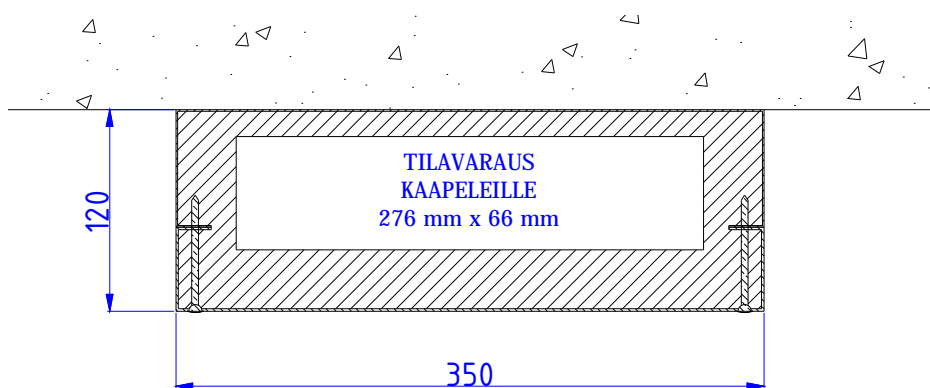

# TERÄKSISET PALOSUOJAKANAVAT

Moduulityyppi: SPN 1612  
Moduuli sisältää eristeet ja nippusidekannakkeet  
Moduuli on EI-30 palosuojattu  
Vakioväri: RAL 9016

Moduulityyppi: SPN 1912  
Moduuli sisältää eristeet ja nippusidekannakkeet  
Moduuli on EI-30 palosuojattu  
Vakioväri: RAL 9016

Moduulityyppi: SPN 2312  
Moduuli sisältää eristeet ja nippusidekannakkeet  
Moduuli on EI-30 palosuojattu  
Vakioväri: RAL 9016

Moduulityyppi: SPN 2812  
Moduuli sisältää eristeet ja nippusidekannakkeet  
Moduuli on EI-30 palosuojattu  
Vakioväri: RAL 9016