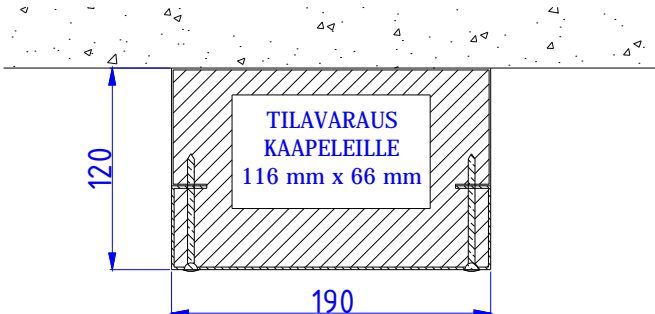

# TERÄKSISET PALOSUOJAKANAVAT

Moduulityyppi: SPN 1612  
Moduuli sisältää eristeet ja nippusidekannakkeet  
Moduuli on EI-30 palosuojattu  
Vakioväri: RAL 9016

Moduulityyppi: SPN 1912  
Moduuli sisältää eristeet ja nippusidekannakkeet  
Moduuli on EI-30 palosuojattu  
Vakioväri: RAL 9016