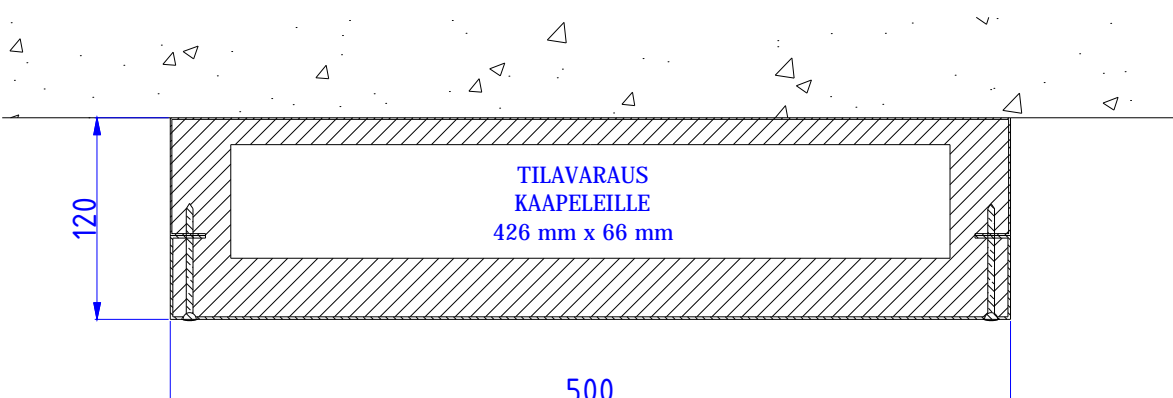

Moduulityyppi: SPN 5012
Moduuli sisältää eristeet ja nippusidekannakkeet
Moduuli on EI-30 palosuojattu
Vakioväri: RAL 9016