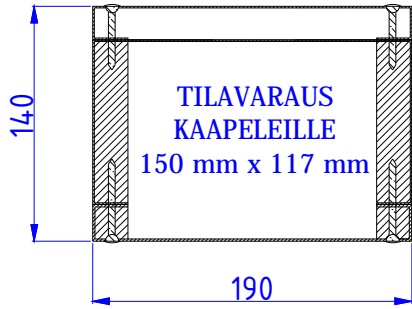

# PALOSUOJAAMATTOMAT KAAPELIKANAVAT PORRASKAITEIDEN VÄLISEEN TILAAN

Moduulityyppi: Kuilun sähköjohtomoduli S1614  
Moduuli sisältää nippusidekannakkeet  
Vakioväri: RAL 9016

Moduulityyppi: Kuilun sähköjohtomoduli S1914  
Moduuli sisältää nippusidekannakkeet  
Vakioväri: RAL 9016