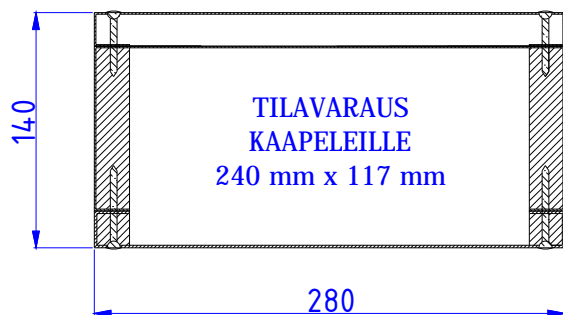

Moduulityyppi: Kuilun sähköjohtomoduli S2814
Moduuli sisältää nippusidekannakkeet
Vakioväri: RAL 9016