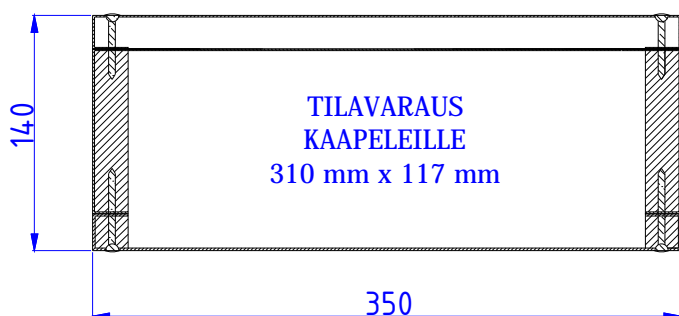

Moduulityyppi: Kuilun sähköjohtomoduli S3514
Moduuli sisältää nippusidekannakkeet
Vakioväri: RAL 9016