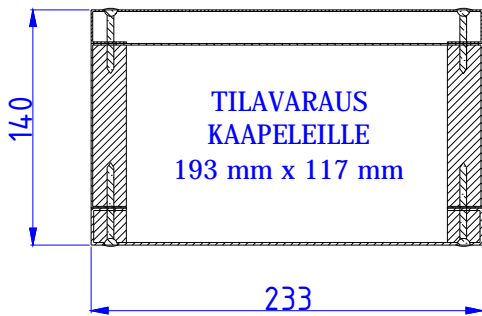

Moduulityyppi: Kuilun sähköjohtomoduli S2314
Moduuli sisältää nippusidekannakkeet
Vakioväri: RAL 9016