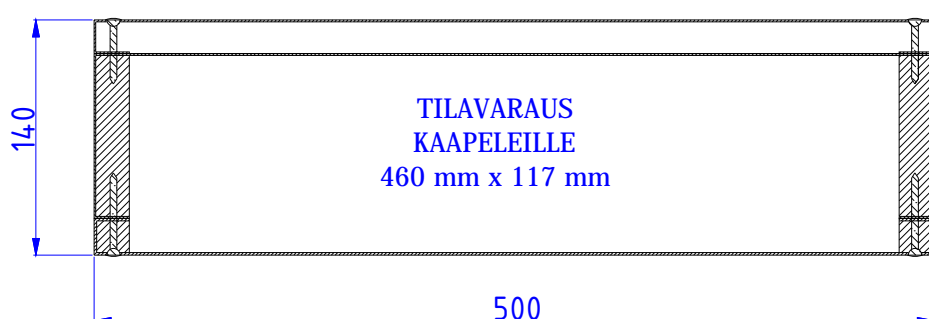

Moduulityyppi: Kuilun sähköjohtomoduli S5014
Moduuli sisältää nippusidekannakkeet
Vakioväri: RAL 9016