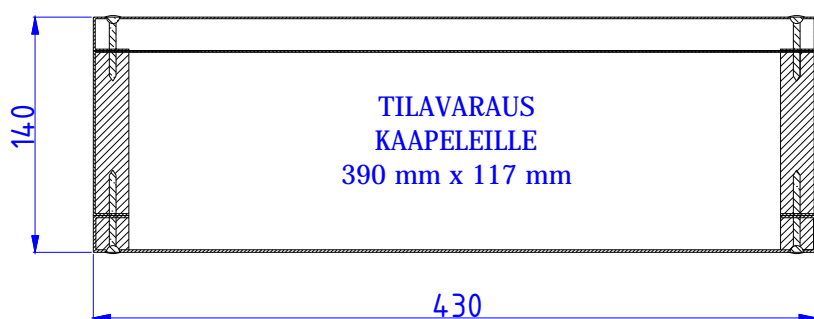

Moduulityyppi: Kuilun sähköjohtomoduli S4314
Moduuli sisältää nippusidekannakkeet
Vakioväri: RAL 9016