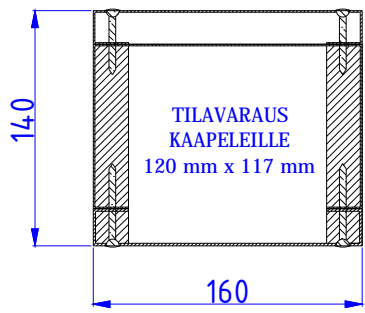

# PALOSUOJAAMATTOMAT KAAPELIKANAVAT PORRASKAITEIDEN VÄLISEEN TILAAN

Moduulityyppi: Kuilun sähköjohtomoduli S1614  
Moduuli sisältää nippusidekannakkeet  
Vakioväri: RAL 9016

Moduulityyppi: Kuilun sähköjohtomoduli S1914  
Moduuli sisältää nippusidekannakkeet  
Vakioväri: RAL 9016

Moduulityyppi: Kuilun sähköjohtomoduli S5014  
Moduuli sisältää nippusidekannakkeet  
Vakioväri: RAL 9016