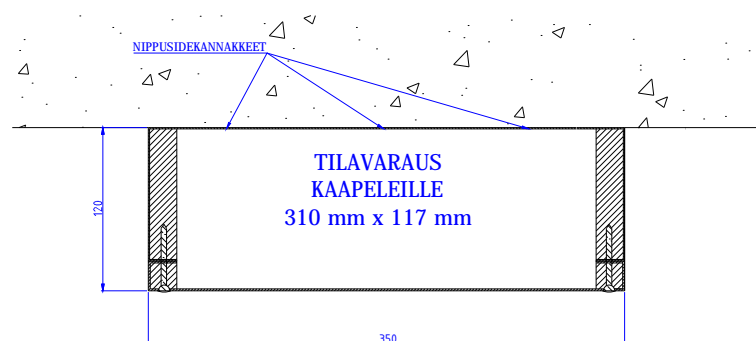

Moduulityyppi: Sähköjohtomoduli S3512
Moduuli sisältää nippusidekannakkeet
Vakioväri: RAL 9016