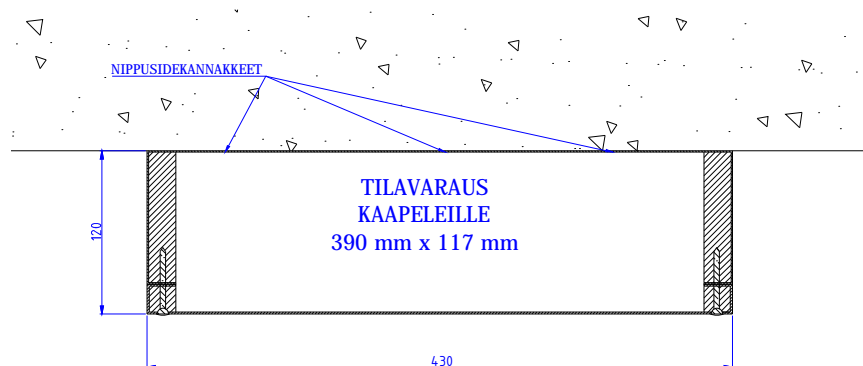

Moduulityyppi: Sähköjohtomoduli S4312
Moduuli sisältää nippusidekannakkeet
Vakioväri: RAL 9016