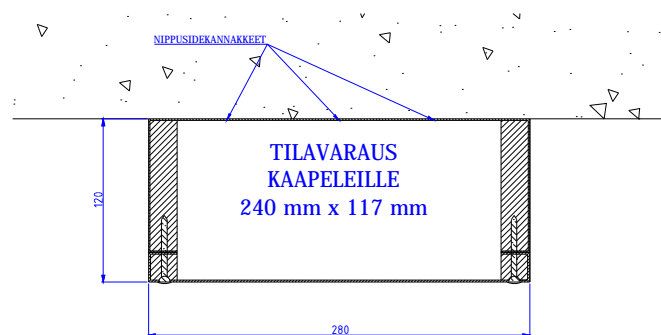

Moduulityyppi: Sähköjohtomoduli S2812
Moduuli sisältää nippusidekannakkeet
Vakioväri: RAL 9016