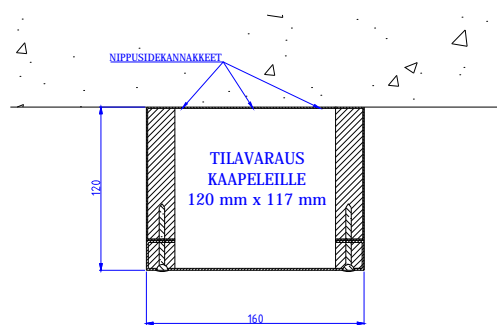

TERÄSISET PALOSUOJAAMATTOMAT KAAPELIKANAVAT

Moduulityyppi: Sähköjohtomoduli S1612
Moduuli sisältää nippusidekannakkeet
Vakioväri: RAL 9016

Moduulityyppi: Sähköjohtomoduli S1912
Moduuli sisältää nippusidekannakkeet
Vakioväri: RAL 9016