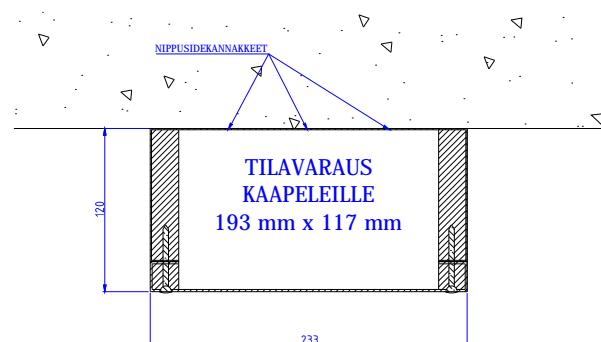

TERÄSISET PALOSUOJAAMATTOMAT KAAPELIKANAVAT

Moduulityyppi: Sähköjohtomoduli S1612
Moduuli sisältää nippusidekannakkeet
Vakioväri: RAL 9016

Moduulityyppi: Sähköjohtomoduli S1912
Moduuli sisältää nippusidekannakkeet
Vakioväri: RAL 9016