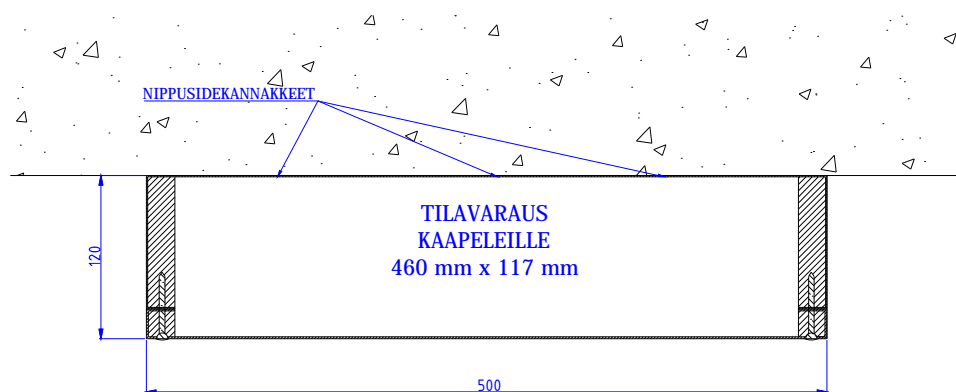

Moduulityyppi: Sähköjohtomoduli S5012
Moduuli sisältää nippusidekannakkeet
Vakioväri: RAL 9016