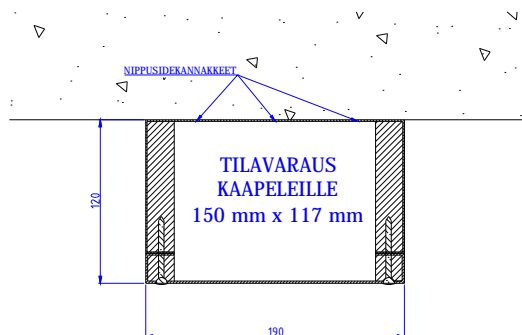

TERÄSISET PALOSUOJAAMATTOMAT KAAPELIKANAVAT

Moduulityyppi: Sähköjohtomoduli S1612
Moduuli sisältää nippusidekannakkeet
Vakioväri: RAL 9016

Moduulityyppi: Sähköjohtomoduli S1912
Moduuli sisältää nippusidekannakkeet
Vakioväri: RAL 9016