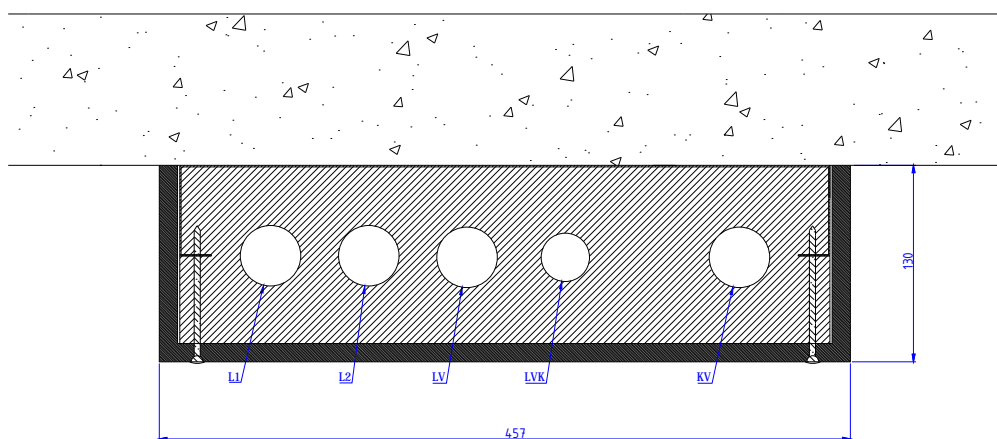

## ERISTETYT MDF-VESIJOHTOMODUULIT

Moduulityyppi: Vesijohtomoduuli MDF-e3613 5p L nurkka asennukseen  
Maksimiputkikoot: KV1:28 LVK:28 LV1:28 LV2:20 KV2:20  
KV1-putki seinän puolelle  
Moduuli sisältää eristeet ja putkikannakkeet  
Moduulin kansi MDF-levyä valmiiksi pinnoitettuna (valkoinen sävy)  
Moduulin pohja teräslevyä

Moduulityyppi: Vesijohtomoduuli MDF-e3713 5p U vapaan seinän asennukseen  
Maksimiputkikoot: KV1:28 LVK:28 LV1:28 LV2:20 KV2:20  
Moduuli käännettävissä peilikuvaksi  
Moduuli sisältää eristeet ja putkikannakkeet  
Moduulin kansi MDF-levyä valmiiksi pinnoitettuna (valkoinen sävy)  
Moduulin pohja teräslevyä

Moduulityyppi: Vesijohtomoduuli MDF-e4513 5p U vapaan seinän asennukseen  
Maksimiputkikoot: L1:40 L2:40 LV:40 LVK:32 KV:40  
Moduuli käännettävissä peilikuvaksi  
Moduuli sisältää eristeet ja putkikannakkeet  
Moduulin kansi MDF-levyä valmiiksi pinnoitettuna (valkoinen sävy)  
Moduulin pohja teräslevyä