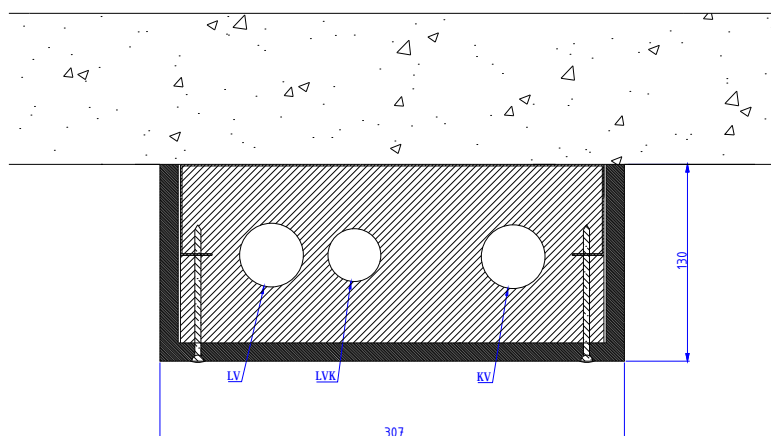

## ERISTETYT MDF-VESIJOHTOMODUULIT

Moduulityyppi: Vesijohtomoduuli MDF-e2411 L nurkka asennukseen  
Maksimiputkikoot: LV28 LVK22 KV28  
LV-putki seinän puolelle  
Moduuli sisältää eristeet ja putkikannakkeet  
Moduulin kansi MDF-levyä valmiiksi pinnoitettuna (valkoinen sävy)  
Moduulin pohja teräslevyä

Moduulityyppi: Vesijohtomoduuli MDF-e2611 U vapaan seinän asennukseen  
Maksimiputkikoot: LV28 LVK22 KV28  
Moduuli käännettävissä peilikuvaksi  
Moduuli sisältää eristeet ja putkikannakkeet  
Moduulin kansi MDF-levyä valmiiksi pinnoitettuna (valkoinen sävy)  
Moduulin pohja teräslevyä

Moduulityyppi: Vesijohtomoduuli MDF-e2913 L nurkka asennukseen  
Maksimiputkikoot: LV42 LVK35 KV42  
LV-putki seinän puolelle  
Moduuli sisältää eristeet ja putkikannakkeet  
Moduulin kansi MDF-levyä valmiiksi pinnoitettuna (valkoinen sävy)  
Moduulin pohja teräslevyä

Moduulityyppi: Vesijohtomoduuli MDF-e3713 5p U vapaan seinän asennukseen  
Maksimiputkikoot: KV1:28 LVK:28 LV1:28 LV2:20 KV2:20  
Moduuli käännettävissä peilikuvaksi  
Moduuli sisältää eristeet ja putkikannakkeet  
Moduulin kansi MDF-levyä valmiiksi pinnoitettuna (valkoinen sävy)  
Moduulin pohja teräslevyä