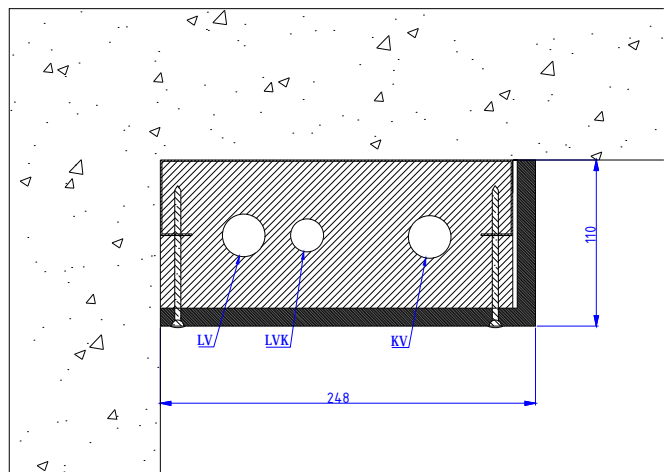

## ERISTETYT MDF-VESIJOHTOMODUULIT

Moduulityyppi: Vesijohtomoduuli MDF-e2411 L nurkka asennukseen  
Maksimiputkikoot: LV28 LVK22 KV28  
LV-putki seinän puolelle  
Moduuli sisältää eristeet ja putkikannakkeet  
Moduulin kansi MDF-levyä valmiiksi pinnoitettuna (valkoinen sävy)  
Moduulin pohja teräslevyä

Moduulityyppi: Vesijohtomoduuli MDF-e2611 U vapaan seinän asennukseen  
Maksimiputkikoot: LV28 LVK22 KV28  
Moduuli käännettävissä peilikuvaksi  
Moduuli sisältää eristeet ja putkikannakkeet  
Moduulin kansi MDF-levyä valmiiksi pinnoitettuna (valkoinen sävy)  
Moduulin pohja teräslevyä

Moduulityyppi: Vesijohtomoduuli MDF-e2913 L nurkka asennukseen  
Maksimiputkikoot: LV42 LVK35 KV42  
LV-putki seinän puolelle  
Moduuli sisältää eristeet ja putkikannakkeet  
Moduulin kansi MDF-levyä valmiiksi pinnoitettuna (valkoinen sävy)  
Moduulin pohja teräslevyä

Moduulityyppi: Vesijohtomoduuli MDF-e3713 5p U vapaan seinän asennukseen  
Maksimiputkikoot: KV1:28 LVK:28 LV1:28 LV2:20 KV2:20  
Moduuli käännettävissä peilikuvaksi  
Moduuli sisältää eristeet ja putkikannakkeet  
Moduulin kansi MDF-levyä valmiiksi pinnoitettuna (valkoinen sävy)  
Moduulin pohja teräslevyä