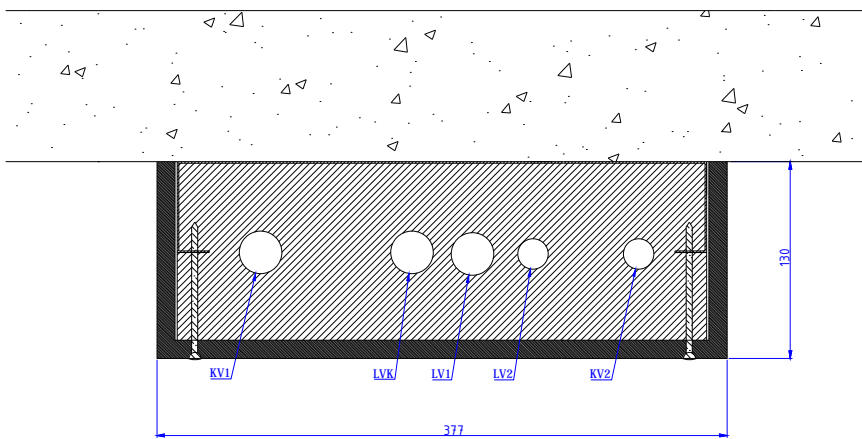

Moduulityyppi: Vesijohtomoduuli MDF-e2611 U vapaan seinän asennukseen  
Maksimiputkikoot: LV28 LVK22 KV28  
Moduuli käännettävissä peilikuvaksi  
Moduuli sisältää eristeet ja putkikannakkeet  
Moduulin kansi MDF-levyä valmiiksi pinnoitettuna (valkoinen sävy)  
Moduulin pohja teräslevyä

Moduulityyppi: Vesijohtomoduuli MDF-e2913 L nurkka asennukseen  
Maksimiputkikoot: LV42 LVK35 KV42  
LV-putki seinän puolelle  
Moduuli sisältää eristeet ja putkikannakkeet  
Moduulin kansi MDF-levyä valmiiksi pinnoitettuna (valkoinen sävy)  
Moduulin pohja teräslevyä

Moduulityyppi: Vesijohtomoduuli MDF-e3013 U vapaan seinän asennukseen  
Maksimiputkikoot: LV42 LVK35 KV42  
Moduuli käännettävissä peilikuvaksi  
Moduuli sisältää eristeet ja putkikannakkeet  
Moduulin kansi MDF-levyä valmiiksi pinnoitettuna (valkoinen sävy)  
Moduulin pohja teräslevyä

Moduulityyppi: Vesijohtomoduuli MDF-e3713 5p U vapaan seinän asennukseen  
Maksimiputkikoot: KV1:28 LVK:28 LV1:28 LV2:20 KV2:20  
Moduuli käännettävissä peilikuvaksi  
Moduuli sisältää eristeet ja putkikannakkeet  
Moduulin kansi MDF-levyä valmiiksi pinnoitettuna (valkoinen sävy)  
Moduulin pohja teräslevyä