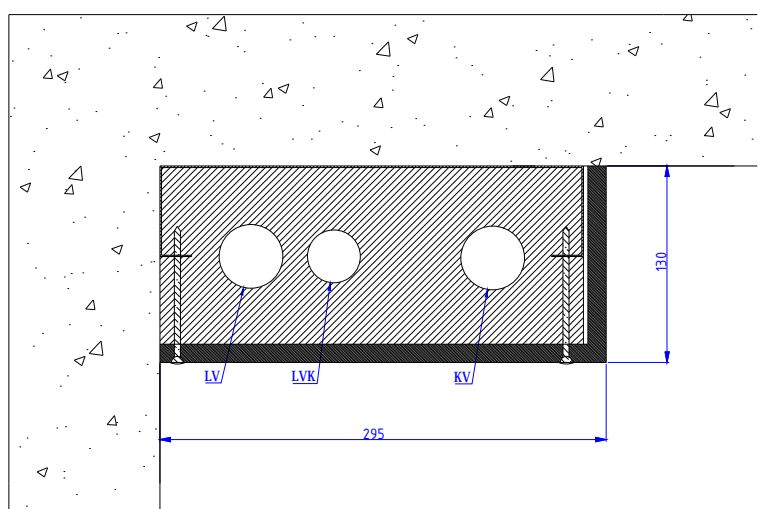

## ERISTETYT MDF-VESIJOHTOMODUULIT

Moduulityyppi: Vesijohtomoduuli MDF-e2411 L nurkka asennukseen  
Maksimiputkikoot: LV28 LVK22 KV28  
LV-putki seinän puolelle  
Moduuli sisältää eristeet ja putkikannakkeet  
Moduulin kansi MDF-levyä valmiiksi pinnoitettuna (valkoinen sävy)  
Moduulin pohja teräslevyä

Moduulityyppi: Vesijohtomoduuli MDF-e2611 U vapaan seinän asennukseen  
Maksimiputkikoot: LV28 LVK22 KV28  
Moduuli käännettävissä peilikuvaksi  
Moduuli sisältää eristeet ja putkikannakkeet  
Moduulin kansi MDF-levyä valmiiksi pinnoitettuna (valkoinen sävy)  
Moduulin pohja teräslevyä

Moduulityyppi: Vesijohtomoduuli MDF-e2913 L nurkka asennukseen  
Maksimiputkikoot: LV42 LVK35 KV42  
LV-putki seinän puolelle  
Moduuli sisältää eristeet ja putkikannakkeet  
Moduulin kansi MDF-levyä valmiiksi pinnoitettuna (valkoinen sävy)  
Moduulin pohja teräslevyä

Moduulityyppi: Vesijohtomoduuli MDF-e3713 5p U vapaan seinän asennukseen  
Maksimiputkikoot: KV1:28 LVK:28 LV1:28 LV2:20 KV2:20  
Moduuli käännettävissä peilikuvaksi  
Moduuli sisältää eristeet ja putkikannakkeet  
Moduulin kansi MDF-levyä valmiiksi pinnoitettuna (valkoinen sävy)  
Moduulin pohja teräslevyä