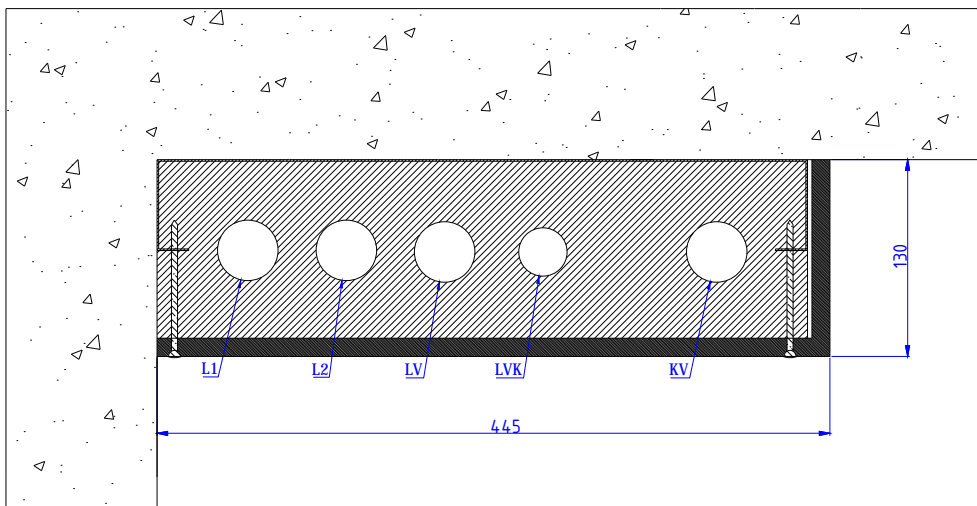

Moduulityyppi: Vesijohtomoduuli MDF-e3013 U vapaan seinän asennukseen  
Maksimiputkikoot: LV42 LVK35 KV42  
Moduuli käännettävissä peilikuvaksi  
Moduuli sisältää eristeet ja putkikannakkeet  
Moduulin kansi MDF-levyä valmiiksi pinnoitettuna (valkoinen sävy)  
Moduulin pohja teräslevyä

## ERISTETYT MDF-VESIJOHTOMODUULIT

Moduulityyppi: Vesijohtomoduuli MDF-e3613 5p L nurkka asennukseen  
Maksimiputkikoot: KV1:28 LVK:28 LV1:28 LV2:20 KV2:20  
KV1-putki seinän puolelle  
Moduuli sisältää eristeet ja putkikannakkeet  
Moduulin kansi MDF-levyä valmiiksi pinnoitettuna (valkoinen sävy)  
Moduulin pohja teräslevyä

Moduulityyppi: Vesijohtomoduuli MDF-e3713 5p U vapaan seinän asennukseen  
Maksimiputkikoot: KV1:28 LVK:28 LV1:28 LV2:20 KV2:20  
Moduuli käännettävissä peilikuvaksi  
Moduuli sisältää eristeet ja putkikannakkeet  
Moduulin kansi MDF-levyä valmiiksi pinnoitettuna (valkoinen sävy)  
Moduulin pohja teräslevyä