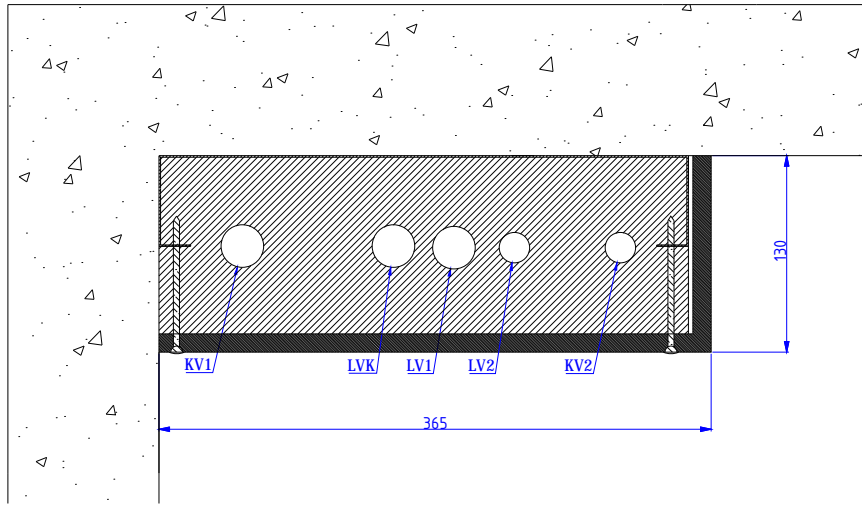

ERISTETYT MDF-VESIJOHTOMODUULIT

Moduulityyppi: Vesijohtomoduuli MDF-e3613 5p L nurkka asennukseen
Maksimiputkikoot: KV1:28 LVK:28 LV1:28 LV2:20 KV2:20
KV1-putki seinän puolelle
Moduuli sisältää eristeet ja putkikannakkeet
Moduulin kansi MDF-levyä valmiiksi pinnoitettuna (valkoinen sävy)
Moduulin pohja teräslevyä