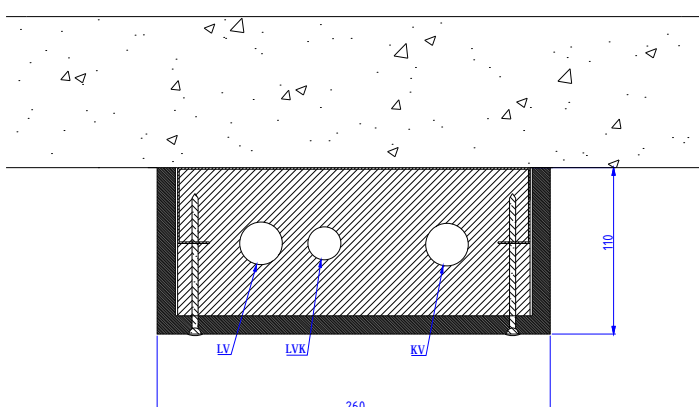

## ERISTETYT MDF-VESIJOHTOMODUULIT

Moduulityyppi: Vesijohtomoduuli MDF-e2411 L nurkka asennukseen  
Maksimiputkikoot: LV28 LVK22 KV28  
LV-putki seinän puolelle  
Moduuli sisältää eristeet ja putkikannakkeet  
Moduulin kansi MDF-levyä valmiiksi pinnoitettuna (valkoinen sävy)  
Moduulin pohja teräslevyä

Moduulityyppi: Vesijohtomoduuli MDF-e2611 U vapaan seinän asennukseen  
Maksimiputkikoot: LV28 LVK22 KV28  
Moduuli käännettävissä peilikuvaksi  
Moduuli sisältää eristeet ja putkikannakkeet  
Moduulin kansi MDF-levyä valmiiksi pinnoitettuna (valkoinen sävy)  
Moduulin pohja teräslevyä

Moduulityyppi: Vesijohtomoduuli MDF-e2913 L nurkka asennukseen  
Maksimiputkikoot: LV42 LVK35 KV42  
LV-putki seinän puolelle  
Moduuli sisältää eristeet ja putkikannakkeet  
Moduulin kansi MDF-levyä valmiiksi pinnoitettuna (valkoinen sävy)  
Moduulin pohja teräslevyä

Moduulityyppi: Vesijohtomoduuli MDF-e3713 5p U vapaan seinän asennukseen  
Maksimiputkikoot: KV1:28 LVK:28 LV1:28 LV2:20 KV2:20  
Moduuli käännettävissä peilikuvaksi  
Moduuli sisältää eristeet ja putkikannakkeet  
Moduulin kansi MDF-levyä valmiiksi pinnoitettuna (valkoinen sävy)  
Moduulin pohja teräslevyä