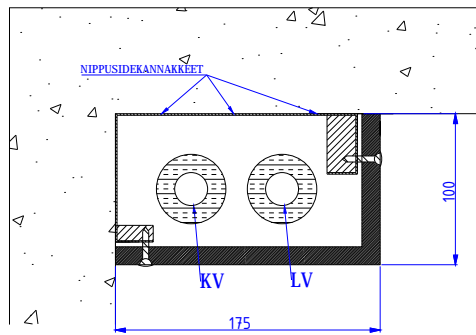

ERISTÄMÄTTÖMÄT MDF-VESIJOHTOMODUULIT

Moduulityyppi: Vesijohtomoduuli MDF1710 L nurkka asennukseen
Maksimiputkikoot: 22 22
Moduuli sisältää nippusidekannakkeet
Moduuli ei sisällä eristeitä eikä putkikannakkeita
Moduuli mahdollistaa 13 mm solukumieristeen käytön
Moduulin kansi MDF-levyä valmiiksi pinnoitettuna (valkoinen sävy)
Moduulin pohja teräslevyä

Moduulityyppi: Vesijohtomoduuli MDF1810 U vapaan seinän asennukseen
Maksimiputkikoot: 22 22
Moduuli sisältää nippusidekannakkeet
Moduuli ei sisällä eristeitä eikä putkikannakkeita
Moduuli mahdollistaa 13 mm solukumieristeen käytön
Moduulin kansi MDF-levyä valmiiksi pinnoitettuna (valkoinen sävy)
Moduulin pohja teräslevyä

Moduulityyppi: Vesijohtomoduuli MDF2010 nurkka asennukseen
Maksimiputkikoot: 22 18 22
Moduuli sisältää nippusidekannakkeet
Moduuli ei sisällä eristeitä eikä putkikannakkeita
Moduuli mahdollistaa 13 mm solukumieristeen käytön
Moduulin kansi MDF-levyä valmiiksi pinnoitettuna (valkoinen sävy)
Moduulin pohja teräslevyä