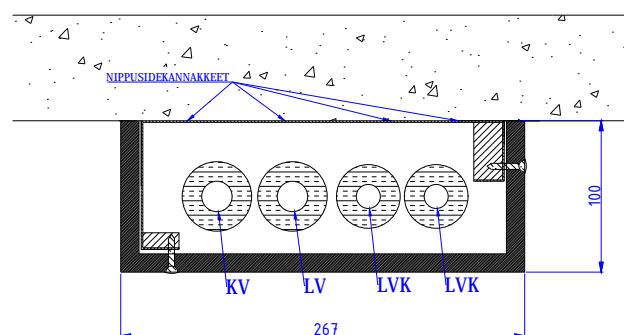

Moduulityyppi: Vesijohtomoduuli MDF2610 U vapaan seinän asennukseen
Maksimiputkikoot: 20 20 16 16
Moduuli sisältää nippusidekannakkeet
Moduuli ei sisällä eristeitä eikä putkikannakkeita
Moduuli mahdollistaa 13 mm solukumieristeen käytön
Moduulin kansi MDF-levyä valmiiksi pinnoitettuna (valkoinen sävy)
Moduulin pohja teräslevyä