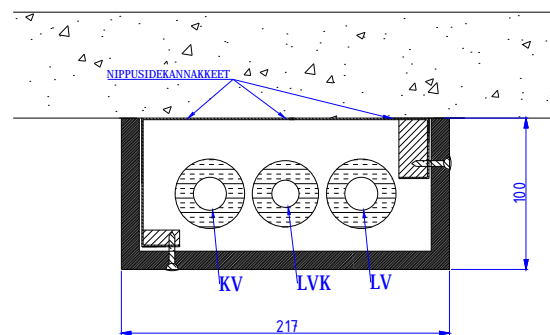

ERISTÄMÄTTÖMÄT MDF-VESIJOHTOMODUULIT

Moduulityyppi: Vesijohtomoduuli MDF1710 L nurkka asennukseen
Maksimiputkikoot: 22 22
Moduuli sisältää nippusidekannakkeet
Moduuli ei sisällä eristeitä eikä putkikannakkeita
Moduuli mahdollistaa 13 mm solukumieristeen käytön
Moduulin kansi MDF-levyä valmiiksi pinnoitettuna (valkoinen sävy)
Moduulin pohja teräslevyä

Moduulityyppi: Vesijohtomoduuli MDF1810 U vapaan seinän asennukseen
Maksimiputkikoot: 22 22
Moduuli sisältää nippusidekannakkeet
Moduuli ei sisällä eristeitä eikä putkikannakkeita
Moduuli mahdollistaa 13 mm solukumieristeen käytön
Moduulin kansi MDF-levyä valmiiksi pinnoitettuna (valkoinen sävy)
Moduulin pohja teräslevyä

Moduulityyppi: Vesijohtomoduuli MDF2010 nurkka asennukseen
Maksimiputkikoot: 22 18 22
Moduuli sisältää nippusidekannakkeet
Moduuli ei sisällä eristeitä eikä putkikannakkeita
Moduuli mahdollistaa 13 mm solukumieristeen käytön
Moduulin kansi MDF-levyä valmiiksi pinnoitettuna (valkoinen sävy)
Moduulin pohja teräslevyä