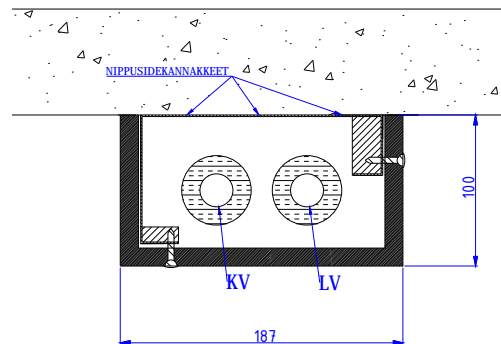

ERISTÄMÄTTÖMÄT MDF-VESIJOHTOMODUULIT

Moduulityyppi: Vesijohtomoduuli MDF1710 L nurkka asennukseen
Maksimiputkikoot: 22 22
Moduuli sisältää nippusidekannakkeet
Moduuli ei sisällä eristeitä eikä putkikannakkeita
Moduuli mahdollistaa 13 mm solukumieristeen käytön
Moduulin kansi MDF-levyä valmiiksi pinnoitettuna (valkoinen sävy)
Moduulin pohja teräslevyä

Moduulityyppi: Vesijohtomoduuli MDF1810 U vapaan seinän asennukseen
Maksimiputkikoot: 22 22
Moduuli sisältää nippusidekannakkeet
Moduuli ei sisällä eristeitä eikä putkikannakkeita
Moduuli mahdollistaa 13 mm solukumieristeen käytön
Moduulin kansi MDF-levyä valmiiksi pinnoitettuna (valkoinen sävy)
Moduulin pohja teräslevyä

Moduulityyppi: Vesijohtomoduuli MDF2010 nurkka asennukseen
Maksimiputkikoot: 22 18 22
Moduuli sisältää nippusidekannakkeet
Moduuli ei sisällä eristeitä eikä putkikannakkeita
Moduuli mahdollistaa 13 mm solukumieristeen käytön
Moduulin kansi MDF-levyä valmiiksi pinnoitettuna (valkoinen sävy)
Moduulin pohja teräslevyä