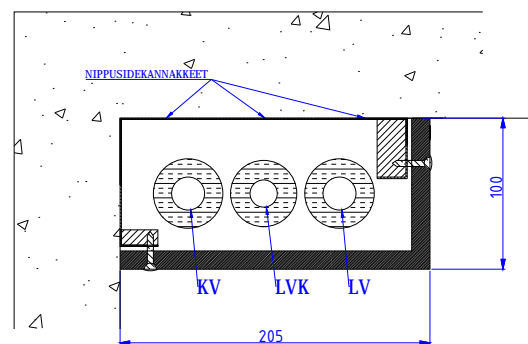

ERISTÄMÄTTÖMÄT MDF-VESIJOHTOMODUULIT

Moduulityyppi: Vesijohtomoduuli MDF1710 L nurkka asennukseen
Maksimiputkikoot: 22 22
Moduuli sisältää nippusidekannakkeet
Moduuli ei sisällä eristeitä eikä putkikannakkeita
Moduuli mahdollistaa 13 mm solukumieristeen käytön
Moduulin kansi MDF-levyä valmiiksi pinnoitettuna (valkoinen sävy)
Moduulin pohja teräslevyä

Moduulityyppi: Vesijohtomoduuli MDF1810 U vapaan seinän asennukseen
Maksimiputkikoot: 22 22
Moduuli sisältää nippusidekannakkeet
Moduuli ei sisällä eristeitä eikä putkikannakkeita
Moduuli mahdollistaa 13 mm solukumieristeen käytön
Moduulin kansi MDF-levyä valmiiksi pinnoitettuna (valkoinen sävy)
Moduulin pohja teräslevyä

Moduulityyppi: Vesijohtomoduuli MDF2010 nurkka asennukseen
Maksimiputkikoot: 22 18 22
Moduuli sisältää nippusidekannakkeet
Moduuli ei sisällä eristeitä eikä putkikannakkeita
Moduuli mahdollistaa 13 mm solukumieristeen käytön
Moduulin kansi MDF-levyä valmiiksi pinnoitettuna (valkoinen sävy)
Moduulin pohja teräslevyä