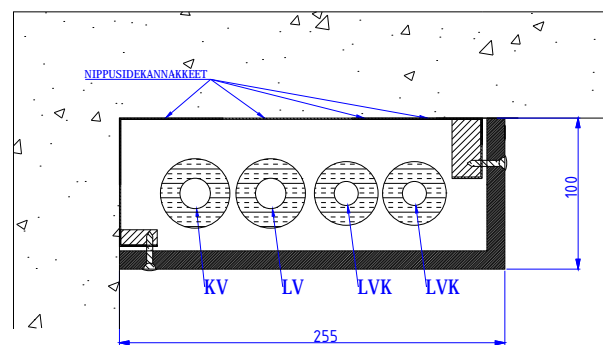

Moduulityyppi: Vesijohtomoduuli MDF2510 L nurkka asennukseen
Maksimiputkikoot: 20 20 16 16
Moduuli sisältää nippusidekannakkeet
Moduuli ei sisällä eristeitä eikä putkikannakkeita
Moduuli mahdollistaa 13 mm solukumieristeen käytön
Moduulin kansi MDF-levyä valmiiksi pinnoitettuna (valkoinen sävy)
Moduulin pohja teräslevyä