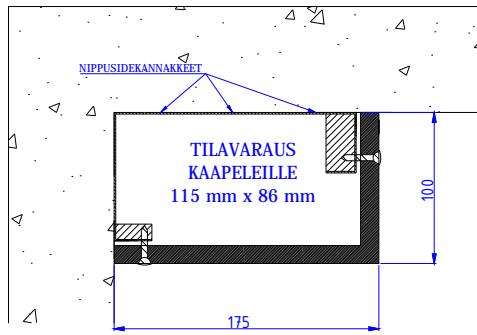

MDF-KAAPELIKANAVAT

Moduulityyppi: Kaapelikanava MDF1710 L nurkka asennukseen
Moduuli sisältää nippusidekannakkeet
Moduulin kansi MDF-levyä valmiiksi pinnoitettuna (valkoinen sävy)
Moduulin pohja teräslevyä