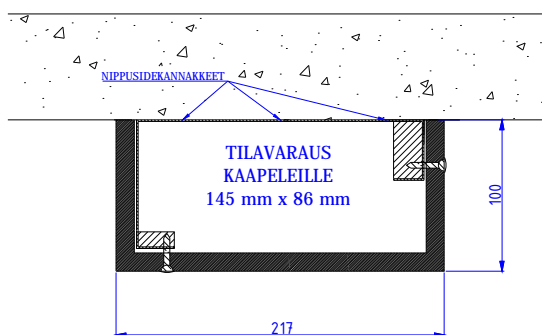

Moduulityyppi: Kaapelikanava MDF2110 U vapaan seinän asennukseen
Moduuli sisältää nippusidekannakkeet
Moduulin kansi MDF-levyä valmiiksi pinnoitettuna (valkoinen sävy)
Moduulin pohja teräslevyä