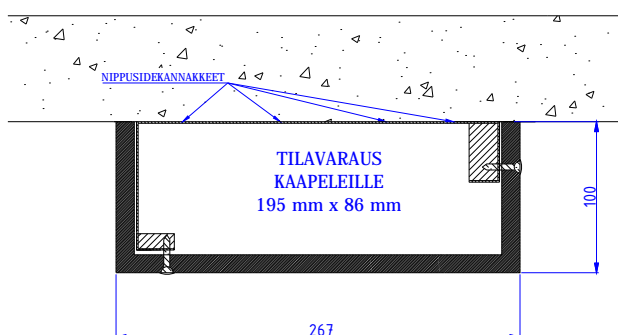

Moduulityyppi: Kaapelikanava MDF2610 U vapaan seinän asennukseen
Moduuli sisältää nippusidekannakkeet
Moduulin kansi MDF-levyä valmiiksi pinnoitettuna (valkoinen sävy)
Moduulin pohja teräslevyä