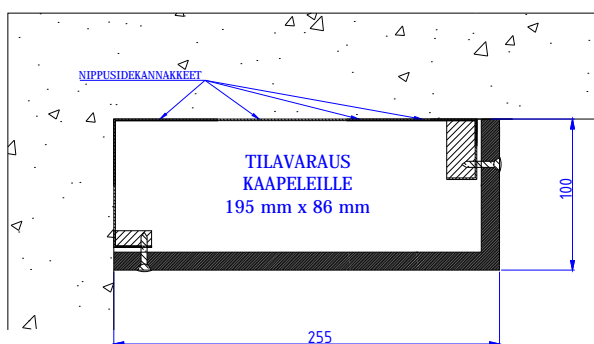

Moduulityyppi: Kaapelikanava MDF2510 L nurkka asennukseen
Moduuli sisältää nippusidekannakkeet
Moduulin kansi MDF-levyä valmiiksi pinnoitettuna (valkoinen sävy)
Moduulin pohja teräslevyä