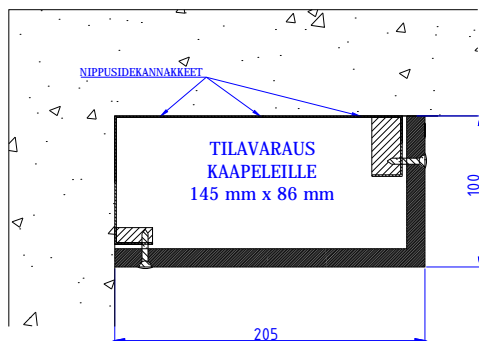

Moduulityyppi: Kaapelikanava MDF2010 L nurkka asennukseen
Moduuli sisältää nippusidekannakkeet
Moduulin kansi MDF-levyä valmiiksi pinnoitettuna (valkoinen sävy)
Moduulin pohja teräslevyä