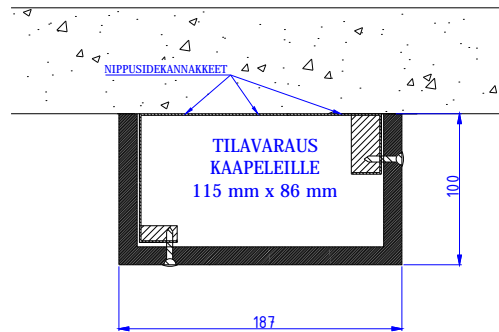

MDF-KAAPELIKANAVAT

Moduulityyppi: Kaapelikanava MDF1710 L nurkka asennukseen
Moduuli sisältää nippusidekannakkeet
Moduulin kansi MDF-levyä valmiiksi pinnoitettuna (valkoinen sävy)
Moduulin pohja teräslevyä