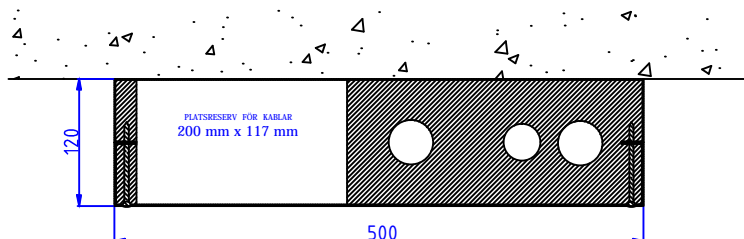

Modultyp: Kombinationsmodul AS5012 S2 3p
Max rörstorlekar: KV42 VVC35 VV42
Modulen inkluderar isolering, rörklämmor, buntbandsfästen
Standardfärg: RAL 9016