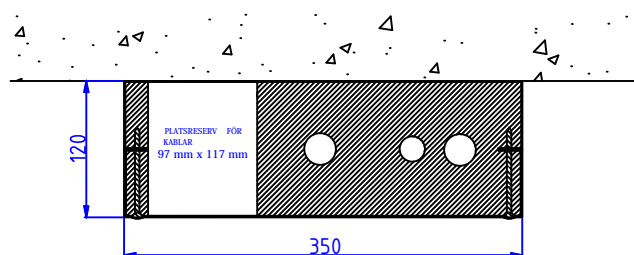

# KOMBINATIONSMODULER I STÅLPLÅT UTAN BRANDKLASS

Modul typ: Kombinationsmodul AS238 S  
Max rörstorlekar: KV18 VVC15 VV18  
Modulen inkluderar isolering, rörklämmor, buntbandsfästen  
Standardfärg: RAL 9016

Modul typ: Kombinationsmodul AS288 S  
Max rörstorlekar: KV22 VVC15 VV22  
Modulen inkluderar isolering, rörklämmor, buntbandsfästen  
Standardfärg: RAL 9016

Modul typ: Kombinationsmodul AS3512 S1 3p  
Max rörstorlekar: KV28 VVC22 VV28  
Modulen inkluderar isolering, rörklämmor, buntbandsfästen  
Standardfärg: RAL 9016