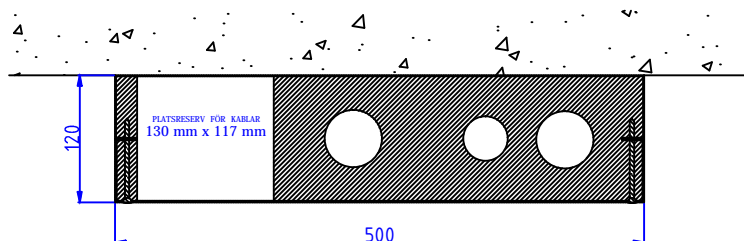

Modultyp: Kombinationsmodul AS5012 S3 3p
Max rörstorlekar: KV54 VVC42 VV54
Modulen inkluderar isolering, rörklämmor, buntbandsfästen
Standardfärg: RAL 9016