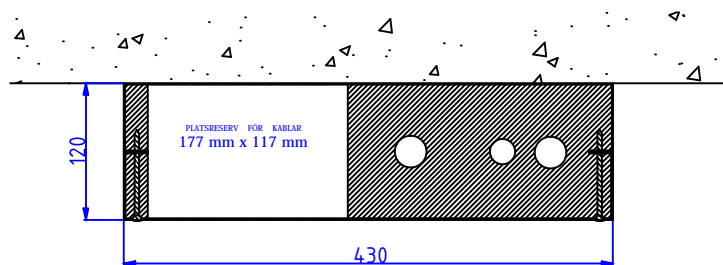

Modul typ: Kombinationsmodul AS4312 S1 3p
Max rörstorlekar: KV28 VVC22 VV28
Modulen inkluderar isolering, rörklämmor, buntbandsfästen
Standardfärg: RAL 9016