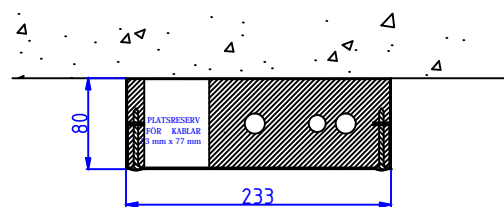

# KOMBINATIONSMODULER I STÅLPLÅT UTAN BRANDKLASS

Modul typ: Kombinationsmodul AS238 S  
Max rörstorlekar: KV18 VVC15 VV18  
Modulen inkluderar isolering, rörklämmor, buntbandsfästen  
Standardfärg: RAL 9016

Modul typ: Kombinationsmodul AS288 S  
Max rörstorlekar: KV22 VVC15 VV22  
Modulen inkluderar isolering, rörklämmor, buntbandsfästen  
Standardfärg: RAL 9016

Modul typ: Kombinationsmodul AS3512 S1 3p  
Max rörstorlekar: KV28 VVC22 VV28  
Modulen inkluderar isolering, rörklämmor, buntbandsfästen  
Standardfärg: RAL 9016