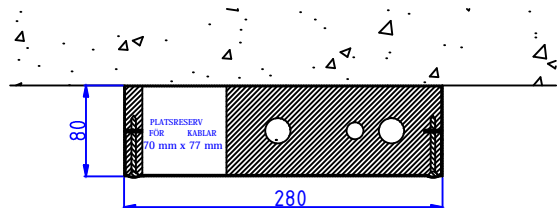

# KOMBINATIONSMODULER I STÅLPLÅT UTAN BRANDKLASS

Modul typ: Kombinationsmodul AS238 S  
Max rörstorlekar: KV18 VVC15 VV18  
Modulen inkluderar isolering, rörklämmor, buntbandsfästen  
Standardfärg: RAL 9016

Modul typ: Kombinationsmodul AS288 S  
Max rörstorlekar: KV22 VVC15 VV22  
Modulen inkluderar isolering, rörklämmor, buntbandsfästen  
Standardfärg: RAL 9016

Modul typ: Kombinationsmodul AS3512 S1 3p  
Max rörstorlekar: KV28 VVC22 VV28  
Modulen inkluderar isolering, rörklämmor, buntbandsfästen  
Standardfärg: RAL 9016

Modul typ: Kombinationsmodul AS3512 S2 3p  
Max rörstorlekar: KV42 VVC35 VV42  
Modulen inkluderar isolering, rörklämmor, buntbandsfästen  
Standardfärg: RAL 9016

Modul typ: Kombinationsmodul AS4312 S1 3p  
Max rörstorlekar: KV28 VVC22 VV28  
Modulen inkluderar isolering, rörklämmor, buntbandsfästen  
Standardfärg: RAL 9016