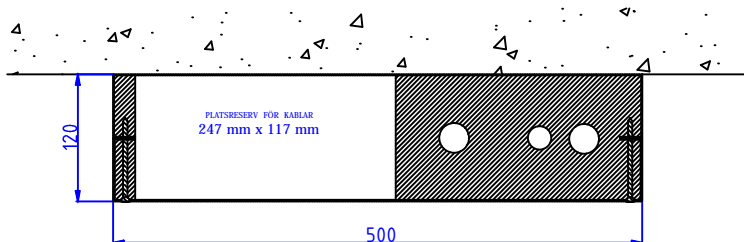

KOMBINATIONSMODULER I STÅLPLÅT UTAN BRANDKLASS

Modultyp: Kombinationsmodul AS5012 S1 3p
Max rörstorlekar: KV28 VVC22 VV28
Modulen inkluderar isolering, rörklämmor, buntbandsfästen
Standardfärg: RAL 9016