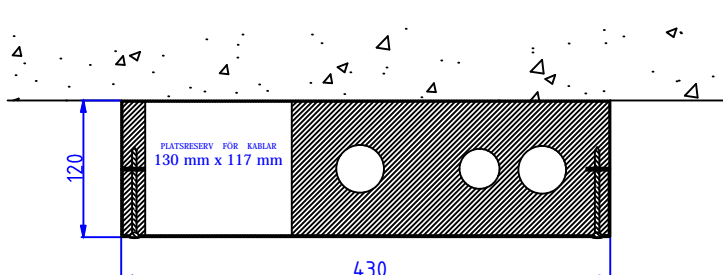

Modul typ: Kombinationsmodul AS288 S  
Max rörstorlekar: KV22 VVC15 VV22  
Modulen inkluderar isolering, rörklämmor, buntbandsfästen  
Standardfärg: RAL 9016

Modul typ: Kombinationsmodul AS3512 S1 3p  
Max rörstorlekar: KV28 VVC22 VV28  
Modulen inkluderar isolering, rörklämmor, buntbandsfästen  
Standardfärg: RAL 9016

Modul typ: Kombinationsmodul AS3512 S2 3p  
Max rörstorlekar: KV42 VVC35 VV42  
Modulen inkluderar isolering, rörklämmor, buntbandsfästen  
Standardfärg: RAL 9016

Modul typ: Kombinationsmodul AS4312 S1 3p  
Max rörstorlekar: KV28 VVC22 VV28  
Modulen inkluderar isolering, rörklämmor, buntbandsfästen  
Standardfärg: RAL 9016