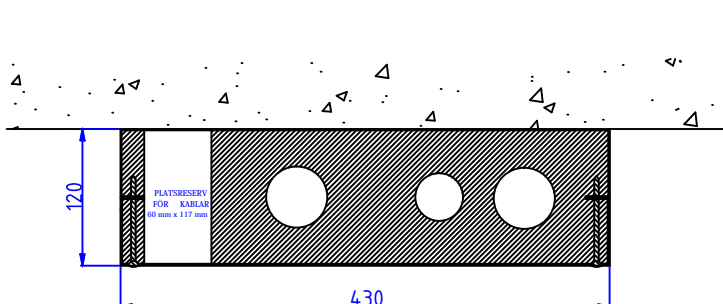

Modul typ: Kombinationsmodul AS4312 S3 3p
Max rörstorlekar: KV54 VVC42 VV54
Modulen inkluderar isolering, rörklämmor, buntbandsfästen
Standardfärg: RAL 9016