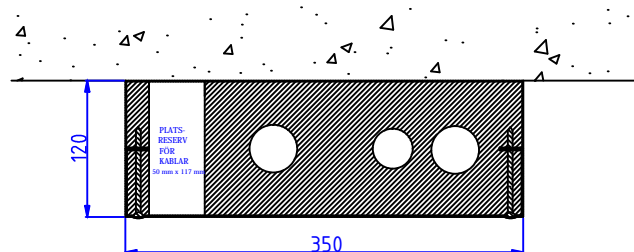

# KOMBINATIONSMODULER I STÅLPLÅT UTAN BRANDKLASS

Modul typ: Kombinationsmodul AS238 S  
Max rörstorlekar: KV18 VVC15 VV18  
Modulen inkluderar isolering, rörklämmor, buntbandsfästen  
Standardfärg: RAL 9016

Modul typ: Kombinationsmodul AS288 S  
Max rörstorlekar: KV22 VVC15 VV22  
Modulen inkluderar isolering, rörklämmor, buntbandsfästen  
Standardfärg: RAL 9016

Modul typ: Kombinationsmodul AS3512 S1 3p  
Max rörstorlekar: KV28 VVC22 VV28  
Modulen inkluderar isolering, rörklämmor, buntbandsfästen  
Standardfärg: RAL 9016