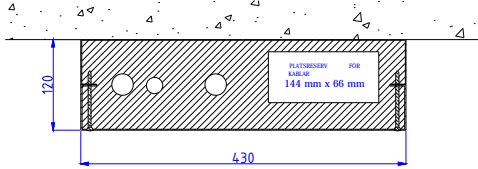

KOMBINATIONSMODULER I STÅLPLÅT MED BRANDKLASSAT ELUTRYMME

Modultyp: Kombinationsmodul AS 3512 SPN1
Max rörstorlekar: KV28 VVC22 VV28
Modulens platsreserv för kablar är EI-30 brandklassad
Modulen inkluderar isolering, rörlämnor och buntbandsfästen
Standardfärg: RAL 9016