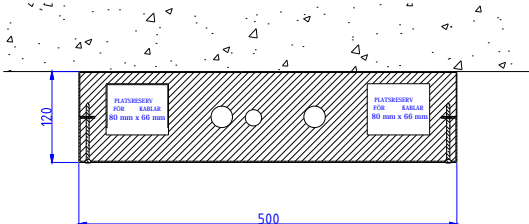

Modultyp: Kombinationsmodul AS 5012 2SPN1
Max rörstorlekar: KV28 VVC22 VV28
Modulens platsreserv för kablar är EI-30 brandklassad
Modulen inkluderar isolering, rörlämnor och buntbandsfästen
Standardfärg: RAL 9016