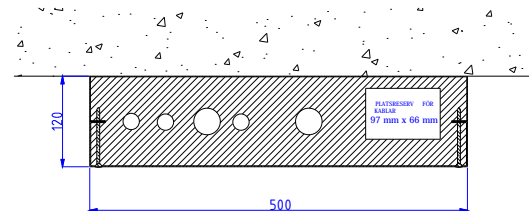

Modultyp: Kombinationsmodul AS 5012 5P SPN
Max rörstorlekar: KV35 VVC22 VV35 V22 V22
Modulens platsreserv för kablar är EI-30 brandklassad
Modulen inkluderar isolering, rörlämnor och buntbandsfästen
Standardfärg: RAL 9016