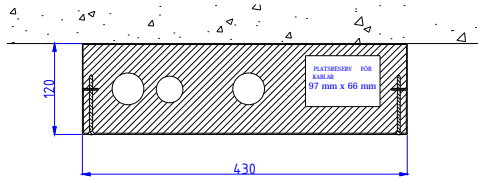

KOMBINATIONSMODULER I STÅLPLÅT MED BRANDKLASSAT ELUTRYMME

Modultyp: Kombinationsmodul AS 3512 SPN1
Max rörstorlekar: KV28 VVC22 VV28
Modulens platsreserv för kablar är EI-30 brandklassad
Modulen inkluderar isolering, rörlämnor och buntbandsfästen
Standardfärg: RAL 9016

Modultyp: Kombinationsmodul AS 4312 SPN1
Max rörstorlekar: KV28 VVC22 VV28
Modulens platsreserv för kablar är EI-30 brandklassad
Modulen inkluderar isolering, rörlämnor och buntbandsfästen
Standardfärg: RAL 9016