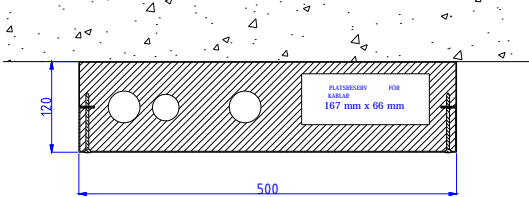

Modultyp: Kombinationsmodul AS 5012 SPN2
Max rörstorlekar: KV42 VVC35 VV42
Modulens platsreserv för kablar är EI-30 brandklassad
Modulen inkluderar isolering, rörlämnor och buntbandsfästen
Standardfärg: RAL 9016