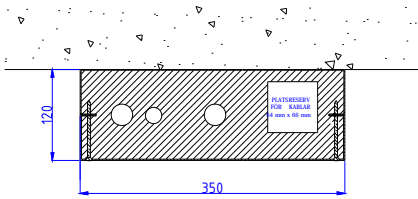

KOMBINATIONSMODULER I STÅLPLÅT MED BRANDKLASSAT ELUTRYMME

Modultyp: Kombinationsmodul AS 3512 SPN1
Max rörstorlekar: KV28 VVC22 VV28
Modulens platsreserv för kablar är EI-30 brandklassad
Modulen inkluderar isolering, rörlämnor och buntbandsfästen
Standardfärg: RAL 9016

Modultyp: Kombinationsmodul AS 4312 SPN1
Max rörstorlekar: KV28 VVC22 VV28
Modulens platsreserv för kablar är EI-30 brandklassad
Modulen inkluderar isolering, rörlämnor och buntbandsfästen
Standardfärg: RAL 9016