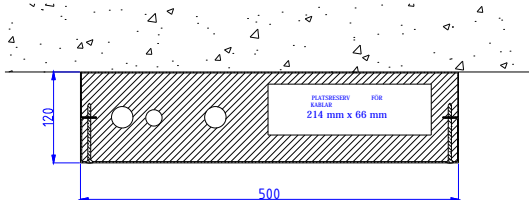

Modultyp: Kombinationsmodul AS 5012 SPN1
Max rörstorlekar: KV28 VVC22 VV28
Modulens platsreserv för kablar är EI-30 brandklassad
Modulen inkluderar isolering, rörlämnor och buntbandsfästen
Standardfärg: RAL 9016