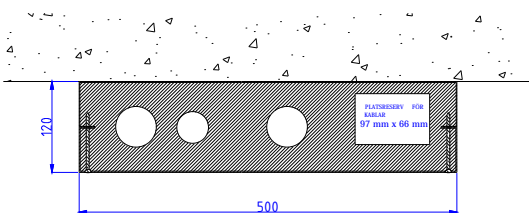

Modultyp: Kombinationsmodul AS 5012 SPN3
Max rörstorlekar: KV54 VVC42 VV54
Modulens platsreserv för kablar är EI-30 brandklassad
Modulen inkluderar isolering, rörlämnor och buntbandsfästen
Standardfärg: RAL 9016