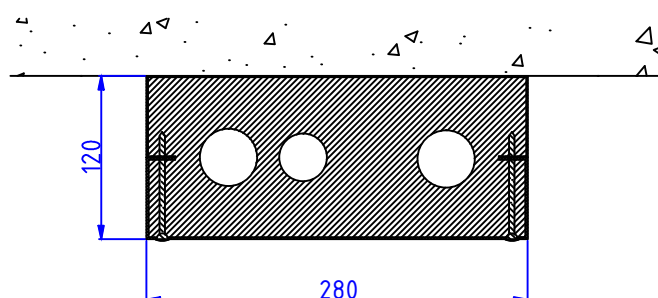

Moduulityyppi: Vesijohtomoduuli AS2812 3p
Maksimiputkikoot: KV42 LVK35 LV42
Moduuli sisältää eristeet ja putkikannakkeet
Vakioväri: RAL 9016