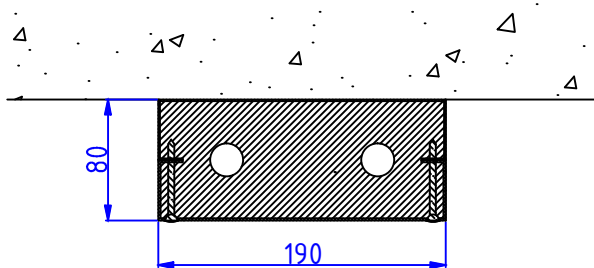

# TERÄKSISET VESIJOHTOMODUULIT

Moduulityyppi: Vesijohtomoduuli KE116  
Maksimiputkikoot: KV18 LV18  
Moduuli ei sisällä eristeitä eikä putkikannakkeita  
Vakioväri: RAL 9016

Moduulityyppi: Vesijohtomoduuli AS1212 1p  
Maksimiputkikoko: KV42  
Moduuli sisältää eristeet ja putkikannakkeet  
Vakioväri: RAL 9016

Moduulityyppi: Vesijohtomoduuli AS168 2p  
Maksimiputkikoot: KV18 LV18  
Moduuli sisältää eristeet ja putkikannakkeet  
Vakioväri: RAL 9016

Moduulityyppi: Vesijohtomoduuli AS168 3p  
Maksimiputkikoot: KV18 LVK15 LV18  
Moduuli sisältää eristeet ja putkikannakkeet  
Vakioväri: RAL 9016