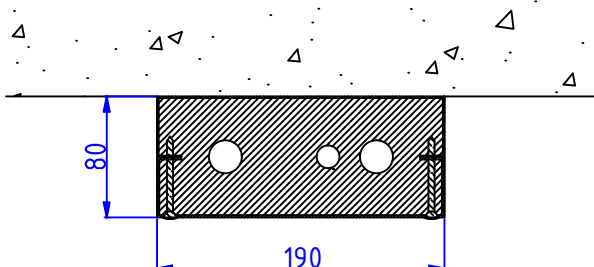

Moduulityyppi: Vesijohtomoduuli AS198 3p
Maksimiputkikoot: KV22 LVK15 LV22
Moduuli sisältää eristeet ja putkikannakkeet
Vakioväri: RAL 9016