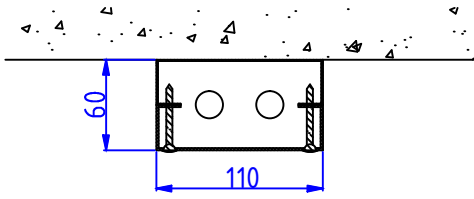

# TERÄKSISET VESIJOHTOMODUULIT

Moduulityyppi: Vesijohtomoduuli KE116  
Maksimiputkikoot: KV18 LV18  
Moduuli ei sisällä eristeitä eikä putkikannakkeita  
Vakioväri: RAL 9016

Moduulityyppi: Vesijohtomoduuli AS1212 1p  
Maksimiputkikoko: KV42  
Moduuli sisältää eristeet ja putkikannakkeet  
Vakioväri: RAL 9016

Moduulityyppi: Vesijohtomoduuli AS168 2p  
Maksimiputkikoot: KV18 LV18  
Moduuli sisältää eristeet ja putkikannakkeet  
Vakioväri: RAL 9016

Moduulityyppi: Vesijohtomoduuli AS168 3p  
Maksimiputkikoot: KV18 LVK15 LV18  
Moduuli sisältää eristeet ja putkikannakkeet  
Vakioväri: RAL 9016