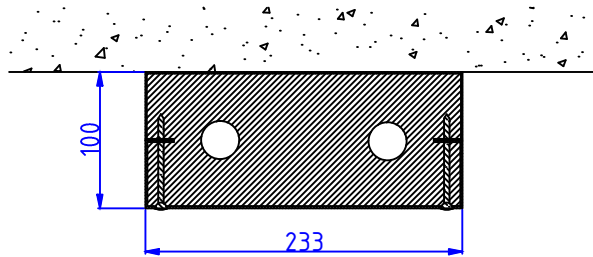

Moduulityyppi: Vesijohtomoduuli AS2310 2p
Maksimiputkikoot: KV28 LVK22 LV28
Moduuli sisältää eristeet ja putkikannakkeet
Vakioväri: RAL 9016