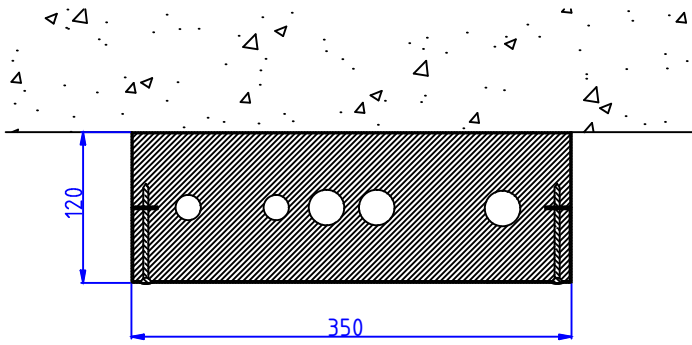

TERÄKSISET VESIJOHTOMODUULIT

Moduulityyppi: Vesijohtomoduuli AS3512 5p
Maksimiputkikoot: KV20 LV20 LV28 LVK28 KV28
Moduuli sisältää eristeet ja putkikannakkeet
Vakioväri: RAL 9016