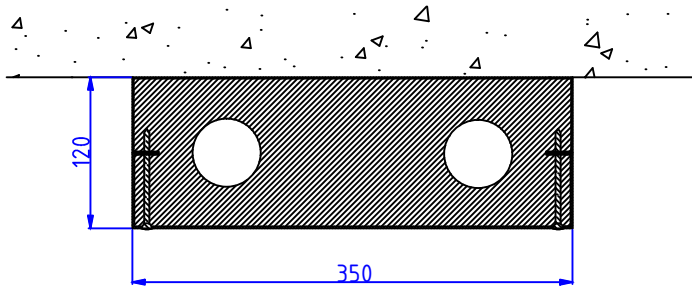

Moduulityyppi: Vesijohtomoduuli AS3512 2p
Maksimiputkikoot: KV54 LV54
Moduuli sisältää eristeet ja putkikannakkeet
Vakioväri: RAL 9016