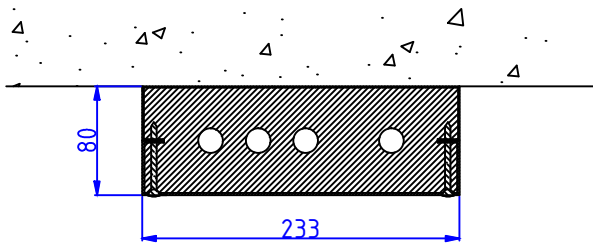

TERÄKSISET VESIJOHTOMODUULIT

Moduulityyppi: Vesijohtomoduuli AS238 4p
Maksimiputkikoot: KV18 LVK18 LV18 L18
Moduuli sisältää eristeet ja putkikannakkeet
Vakioväri: RAL 9016