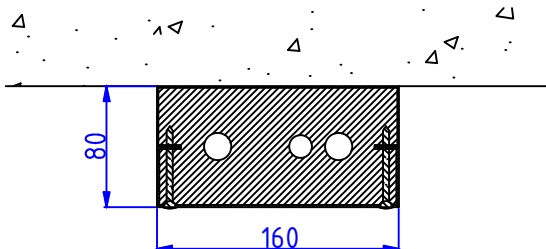

Moduulityyppi: Vesijohtomoduuli AS168 3p
Maksimiputkikoot: KV18 LVK15 LV18
Moduuli sisältää eristeet ja putkikannakkeet
Vakioväri: RAL 9016