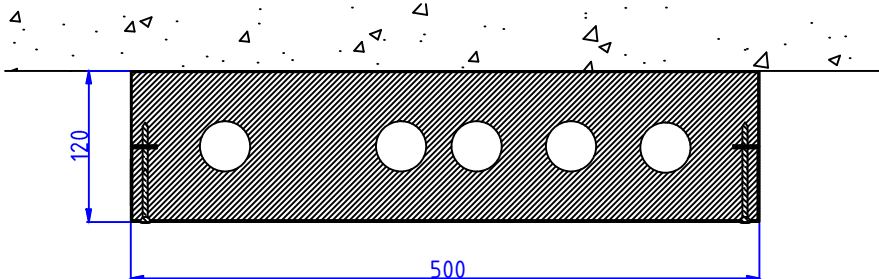

Moduulityyppi: Vesijohtomoduuli AS5012 5p
Maksimiputkikoot: KV40 LVK40 LV40 L40 L40
Moduuli sisältää eristeet ja putkikannakkeet
Vakioväri: RAL 9016