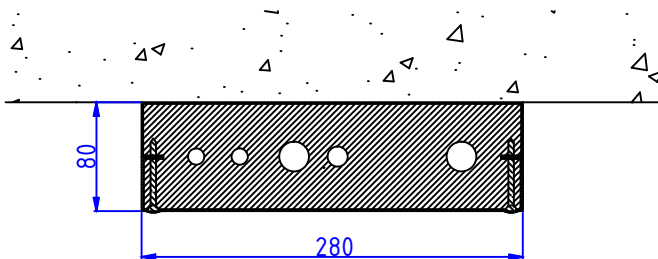

Moduulityyppi: Vesijohtomoduuli AS288 5p
Maksimiputkikoot: KV22 LVK15 LV22 LV12 KV12
Moduuli sisältää eristeet ja putkikannakkeet
Vakioväri: RAL 9016