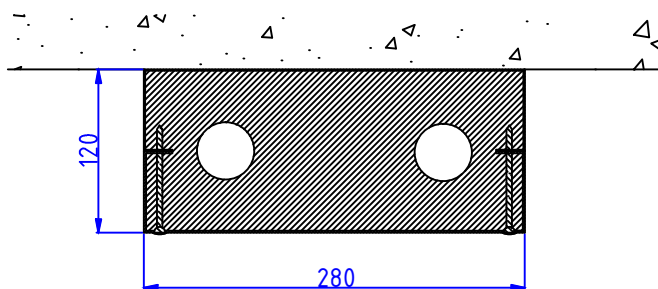

Moduulityyppi: Vesijohtomoduuli AS2812 2p
Maksimiputkikoot: KV42 LV42
Moduuli sisältää eristeet ja putkikannakkeet
Vakioväri: RAL 9016