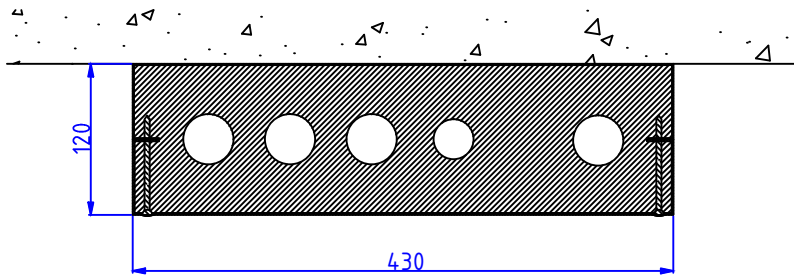

Moduulityyppi: Vesijohtomoduuli AS4312 5p
Maksimiputkikoot: KV40 LVK32 LV40 L40 L40
Moduuli sisältää eristeet ja putkikannakkeet
Vakioväri: RAL 9016