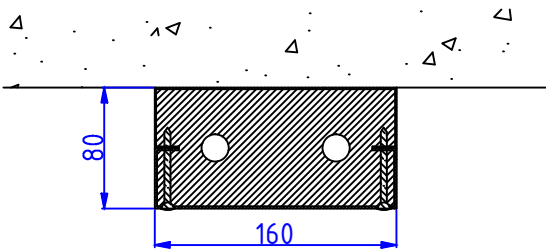

# TERÄKSISET VESIJOHTOMODUULIT

Moduulityyppi: Vesijohtomoduuli KE116  
Maksimiputkikoot: KV18 LV18  
Moduuli ei sisällä eristeitä eikä putkikannakkeita  
Vakioväri: RAL 9016

Moduulityyppi: Vesijohtomoduuli AS1212 1p  
Maksimiputkikoko: KV42  
Moduuli sisältää eristeet ja putkikannakkeet  
Vakioväri: RAL 9016