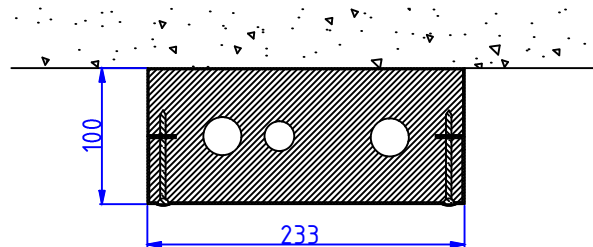

Moduulityyppi: Vesijohtomoduuli AS2310 3p
Maksimiputkikoot: KV28 LVK22 LV28
Moduuli sisältää eristeet ja putkikannakkeet
Vakioväri: RAL 9016