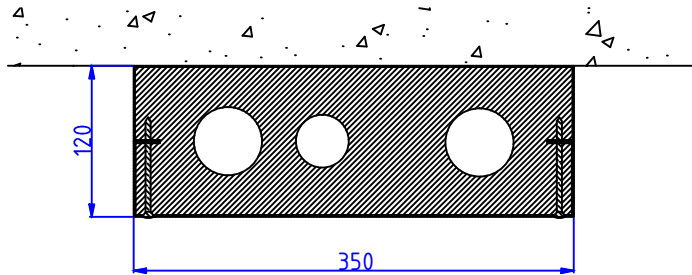

Moduulityyppi: Vesijohtomoduuli AS3512 3p
Maksimiputkikoot: KV54 LVK42 LV54
Moduuli sisältää eristeet ja putkikannakkeet
Vakioväri: RAL 9016