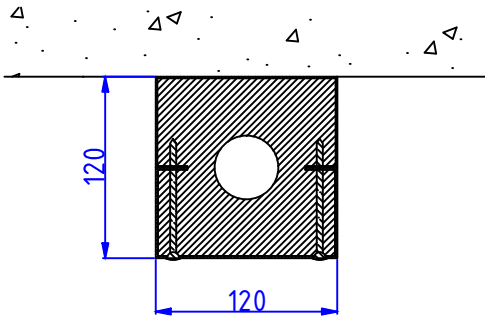

# TERÄKSISET VESIJOHTOMODUULIT

Moduulityyppi: Vesijohtomoduuli KE116  
Maksimiputkikoot: KV18 LV18  
Moduuli ei sisällä eristeitä eikä putkikannakkeita  
Vakioväri: RAL 9016

Moduulityyppi: Vesijohtomoduuli AS1212 1p  
Maksimiputkikoko: KV42  
Moduuli sisältää eristeet ja putkikannakkeet  
Vakioväri: RAL 9016