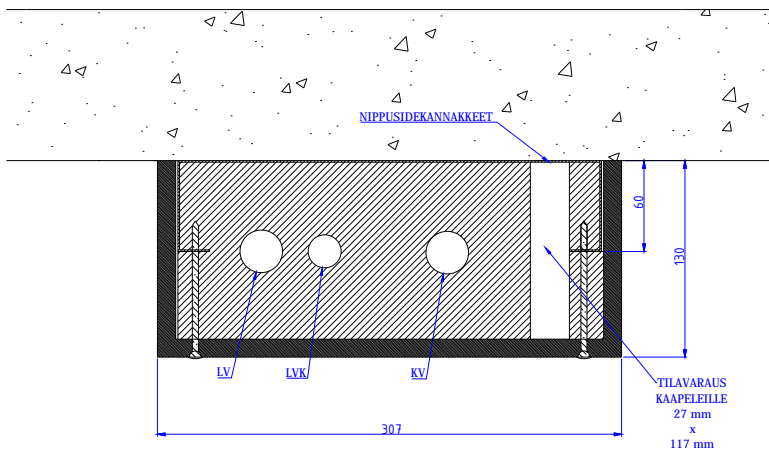

ERISTETYT MDF-YHDISTELMÄMODUULIT

Moduulityyppi: Yhdistelmämoduuli MDF-e2913S L nurkka asennukseen
Maksimiputkikoot: LV28 LVK22 KV28
LV-putki seinän puolelle
Moduuli sisältää eristeet, putkikannakkeet ja nippusidekannakkeet
Moduulin kansi MDF-levyä valmiiksi pinnoitettuna (valkoinen sävy)
Moduulin pohja teräslevyä

Moduulityyppi: Yhdistelmämoduuli MDF-e3013S U vapaan seinän asennukseen
Maksimiputkikoot: LV28 LVK22 KV28
Moduuli käännettävissä peilikuvaksi
Moduuli sisältää eristeet, putkikannakkeet ja nippusidekannakkeet
Moduulin kansi MDF-levyä valmiiksi pinnoitettuna (valkoinen sävy)
Moduulin pohja teräslevyä