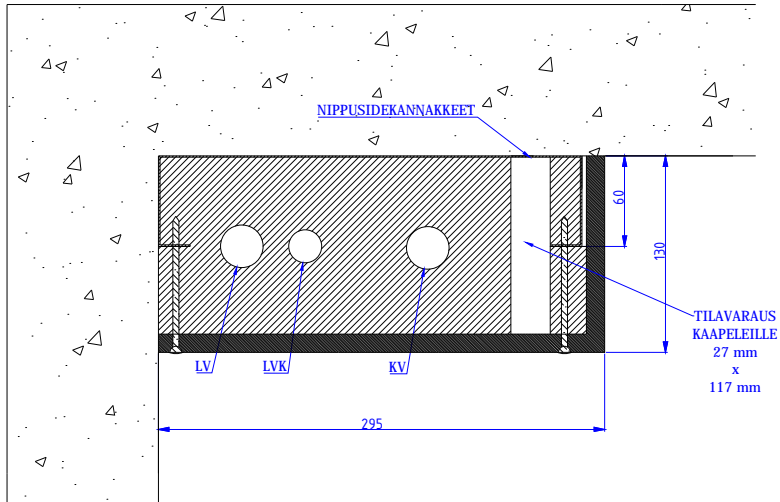

ERISTETYT MDF-YHDISTELMÄMODUULIT

Moduulityyppi: Yhdistelmämoduuli MDF-e2913S L nurkka asennukseen
Maksimiputkikoot: LV28 LVK22 KV28
LV-putki seinän puolelle
Moduuli sisältää eristeet, putkikannakkeet ja nippusidekannakkeet
Moduulin kansi MDF-levyä valmiiksi pinnoitettuna (valkoinen sävy)
Moduulin pohja teräslevyä

Moduulityyppi: Yhdistelmämoduuli MDF-e3013S U vapaan seinän asennukseen
Maksimiputkikoot: LV28 LVK22 KV28
Moduuli käännettävissä peilikuvaksi
Moduuli sisältää eristeet, putkikannakkeet ja nippusidekannakkeet
Moduulin kansi MDF-levyä valmiiksi pinnoitettuna (valkoinen sävy)
Moduulin pohja teräslevyä