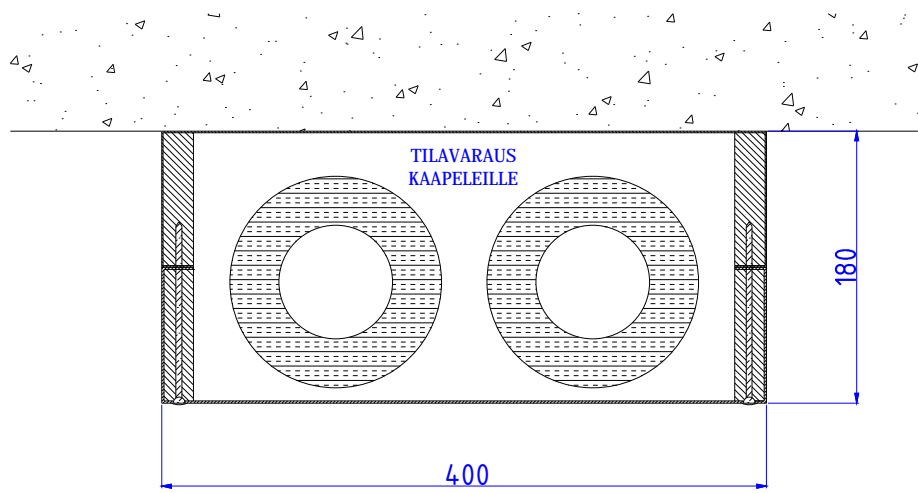

## LÄMMÖNTALTEENOTTOMODUULIT ULKOTILOIHIN

Moduulityyppi: Ulkotilan LTO-moduuli LTO4018 S  
Maksimiputkikoot: 75/140 75/140  
Moduuli sisältää putkikannakkeet ja nippusidekannakkeet  
Moduuli ei sisällä eristeitä  
Tilavaraus kaapeleille  
Vakioväri: RAL 9016, väri valittavissa kohteen mukaan

Moduulityyppi: Ulkotilan LTO-moduuli LTO4824 S  
Maksimiputkikoot: 110/180 110/180  
Moduuli sisältää putkikannakkeet ja nippusidekannakkeet  
Moduuli ei sisällä eristeitä  
Tilavaraus kaapeleille  
Vakioväri: RAL 9016, väri valittavissa kohteen mukaan