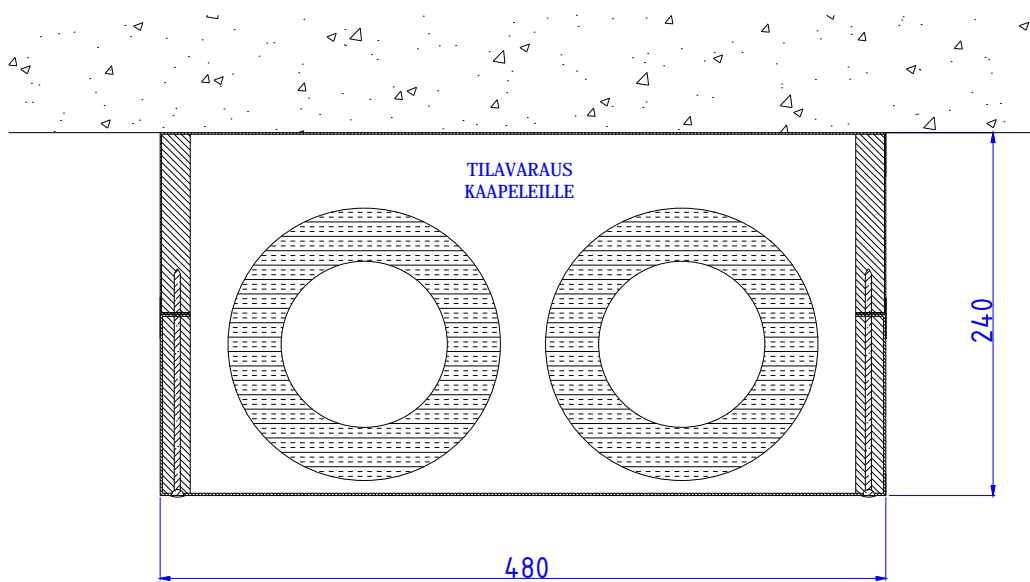

## LÄMMÖNTALTEENOTTOMODUULIT ULKOTILOIHIN

Moduulityyppi: Ulkotilan LTO-moduuli LTO4018 S  
Maksimiputkikoot: 75/140 75/140  
Moduuli sisältää putkikannakkeet ja nippusidekannakkeet  
Moduuli ei sisällä eristeitä  
Tilavaraus kaapeleille  
Vakioväri: RAL 9016, väri valittavissa kohteen mukaan

Moduulityyppi: Ulkotilan LTO-moduuli LTO4824 S  
Maksimiputkikoot: 110/180 110/180  
Moduuli sisältää putkikannakkeet ja nippusidekannakkeet  
Moduuli ei sisällä eristeitä  
Tilavaraus kaapeleille  
Vakioväri: RAL 9016, väri valittavissa kohteen mukaan