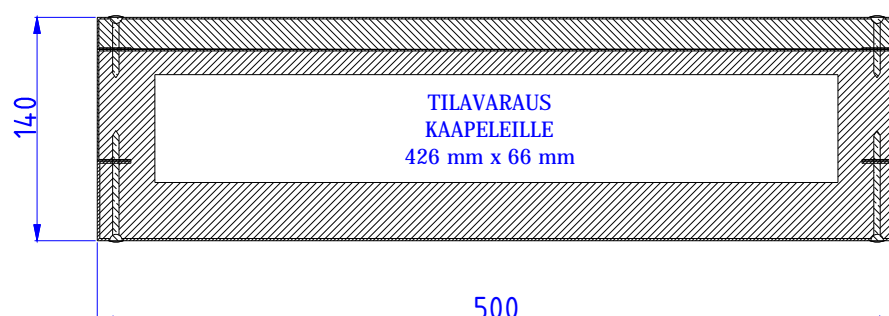

Moduulityyppi: Kuilun palosuojakanava SPN 5014
Moduuli sisältää eristeet ja nippusidekannakkeet
Moduuli on EI-30 palosuojattu
Vakioväri: RAL 9016