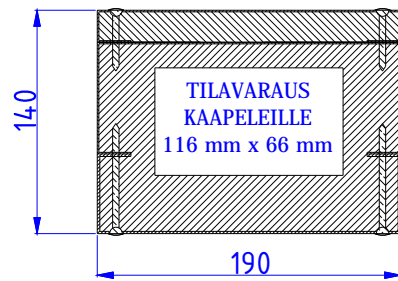

# PALOSUOJAKANAVAT PORRASKAITEIDEN VÄLISEEN TILAAN

Moduulityyppi: Kuilun palosuojakanava SPN 1614  
Moduuli sisältää eristeet ja nippusidekannakkeet  
Moduuli on EI-30 palosuojattu  
Vakioväri: RAL 9016

Moduulityyppi: Kuilun palosuojakanava SPN 1914  
Moduuli sisältää eristeet ja nippusidekannakkeet  
Moduuli on EI-30 palosuojattu  
Vakioväri: RAL 9016

Moduulityyppi: Kuilun palosuojakanava SPN 2314  
Moduuli sisältää eristeet ja nippusidekannakkeet  
Moduuli on EI-30 palosuojattu  
Vakioväri: RAL 9016