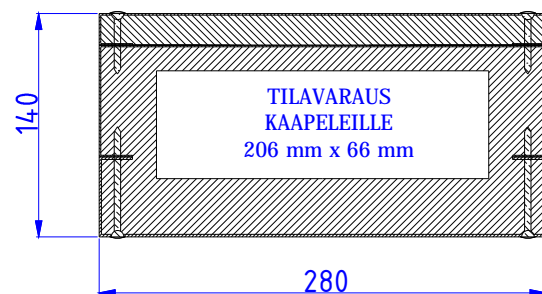

# PALOSUOJAKANAVAT PORRASKAITEIDEN VÄLISEEN TILAAN

Moduulityyppi: Kuilun palosuojakanava SPN 1614  
Moduuli sisältää eristeet ja nippusidekannakkeet  
Moduuli on EI-30 palosuojattu  
Vakioväri: RAL 9016

Moduulityyppi: Kuilun palosuojakanava SPN 1914  
Moduuli sisältää eristeet ja nippusidekannakkeet  
Moduuli on EI-30 palosuojattu  
Vakioväri: RAL 9016

Moduulityyppi: Kuilun palosuojakanava SPN 2314  
Moduuli sisältää eristeet ja nippusidekannakkeet  
Moduuli on EI-30 palosuojattu  
Vakioväri: RAL 9016