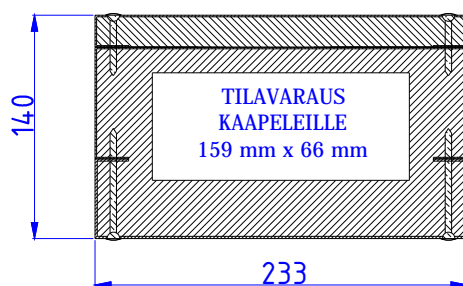

# PALOSUOJAKANAVAT PORRASKAITEIDEN VÄLISEEN TILAAN

Moduulityyppi: Kuilun palosuojakanava SPN 1614  
Moduuli sisältää eristeet ja nippusidekannakkeet  
Moduuli on EI-30 palosuojattu  
Vakioväri: RAL 9016

Moduulityyppi: Kuilun palosuojakanava SPN 1914  
Moduuli sisältää eristeet ja nippusidekannakkeet  
Moduuli on EI-30 palosuojattu  
Vakioväri: RAL 9016

Moduulityyppi: Kuilun palosuojakanava SPN 2314  
Moduuli sisältää eristeet ja nippusidekannakkeet  
Moduuli on EI-30 palosuojattu  
Vakioväri: RAL 9016