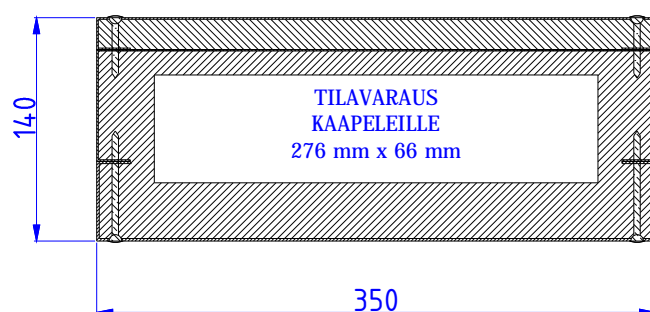

Moduulityyppi: Kuilun palosuojakanava SPN 3514
Moduuli sisältää eristeet ja nippusidekannakkeet
Moduuli on EI-30 palosuojattu
Vakioväri: RAL 9016