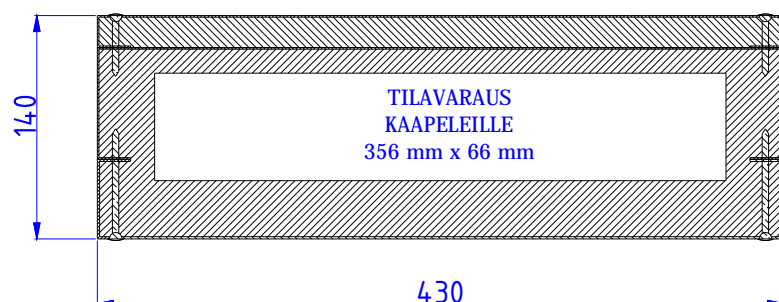

Moduulityyppi: Kuilun palosuojakanava SPN 4314
Moduuli sisältää eristeet ja nippusidekannakkeet
Moduuli on EI-30 palosuojattu
Vakioväri: RAL 9016