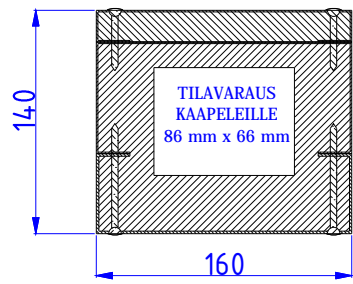

# PALOSUOJAKANAVAT PORRASKAITEIDEN VÄLISEEN TILAAN

Moduulityyppi: Kuilun palosuojakanava SPN 1614  
Moduuli sisältää eristeet ja nippusidekannakkeet  
Moduuli on EI-30 palosuojattu  
Vakioväri: RAL 9016

Moduulityyppi: Kuilun palosuojakanava SPN 1914  
Moduuli sisältää eristeet ja nippusidekannakkeet  
Moduuli on EI-30 palosuojattu  
Vakioväri: RAL 9016

Moduulityyppi: Kuilun palosuojakanava SPN 2314  
Moduuli sisältää eristeet ja nippusidekannakkeet  
Moduuli on EI-30 palosuojattu  
Vakioväri: RAL 9016